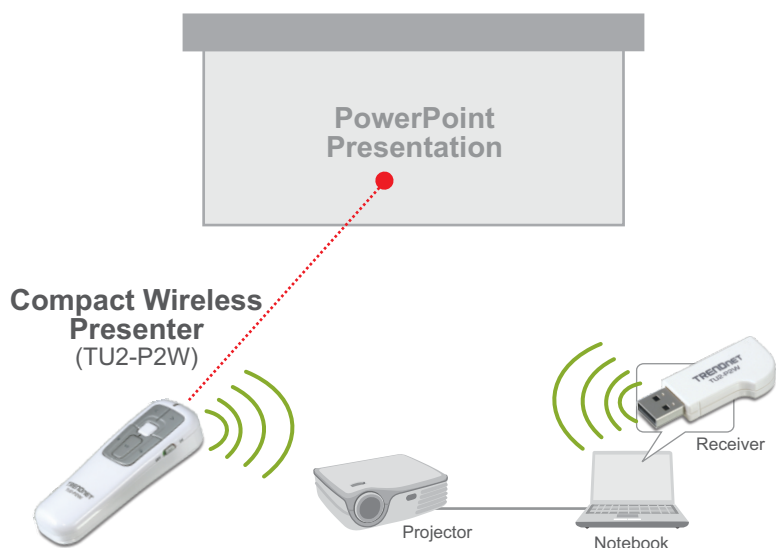

Telecomando Compatto Wireless

TU2-P2W(V1.0R)

Specifiche tecniche della telecamera

Specifiche	
Frequenza	• 2.4GHz
Standard	• USB 1.1/2.0
OS supportato	• Windows® 8.1, 8, 7, Vista, XP • Mac OS® 10.4-10.9
Distanza Massima	• Fino a 30 metri
Fonte di energia	• 1 batteria AAA (1.2V) in dotazione
Consumo elettrico	• Telecomando: 1.5V, 1.2mA • Telecomando per le presentazioni con puntatore laser: 3V, 27mA • Ricevitore: 5V, 30mA • Puntatore laser: 1mW
Dimensioni (L x A x P)	• 105 x 30 x 19.5mm (8.2x 1.2 x 0.7 in.)
Peso	• 120g (4.2 oz)
Temperature	• Di esercizio: 10C ~ 40C (50F ~ 104F) • stoccaggio: -10C ~ 80C (14F ~ 176F)
Umidità	• 5% ~ 90 % (senza condensa)
Certificazione	• FCC, CE

SOLUZIONE DELLA RETE

CONTENUTO DELLA CONFEZIONE

- TU2-P2W
- Guida di installazione rapida multi-lingue
- 1 batteria AAA

PRODOTTI CORRELATI

TU2-400E	Hub USB a 4 Porte
TU2-EX5	Prolunga USB (5 m., 16,4 ft.) (maschio/femmina)

LE INFORMAZIONI D'ORDINAMENTO

TRENDnet®

20675 Manhattan Place, Torrance, CA 90501 USA
Tel: 1-310-961-5500
Fax: 1-310-961-5511
Web: www.trendnet.com
Email: sales@trendnet.com

Per ordinare prego denomi:

1-888-326-6061