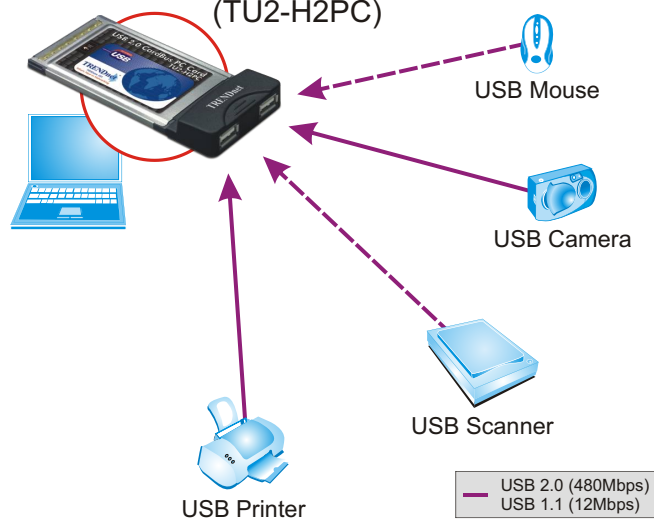

Tarjeta PC Host USB 2.0 de 2 puertos TU2-H2PC

Esta tarjeta PC Host USB 2.0 de 2 puertos permite que su PC portátil tenga dos puertos USB 2.0 para que se pueda conectar fácilmente a sus periféricos y, de esta forma, disfrutar los beneficios del USB 2.0 de alta velocidad.

Tarjeta PC Host USB 2.0 de 2 puertos

TU2-H2PC

Especificaciones

Hardware	
Interfaz	• CardBus PCMCIA tipo II de 32 bits
Controlador USB	• OHCI, EHCI
Estándares	• USB 2.0 y USB 1.1
Puertos	• 2 puertos USB 2.0
OS Compliant	• Windows 98SE/ME/2000/XP o Mac OS 10.x o superior
Velocidad de transmisión de datos	• Alta velocidad: 480Mbps • Plena velocidad: 12Mbps • Baja velocidad: 1,5Mbps
Consumo eléctrico	• 500mA (máx.) por puerto
Dimensiones (Largo x Ancho x Profundidad)	• 114 x 54 x 12mm (4,4 x 2,1 x 0,5 pulgadas)
Peso	• 45g. (1,6 onzas)
Temperatura de Operación	• 0° ~ 40° C (32° ~ 104° F)
Temperatura de Almacenamiento	• -10° ~ 45° C (14° ~ 113° F)
Humedad	• 0 ~ 85% (Non-Condensing)
Certificación	• FCC, CE

Solución en redes

2-Port USB 2.0 CardBus PC Card (TU2-H2PC)

Contenidos del paquete

- TU2-H2PC
- Guía de instalación rápida multilingüe
- CD-ROM del controlador

Requisitos del sistema

- Intel Pentium, 233MHz o superior
- Windows 98SE/ME/2000/XP/2003 Mac OS 10 o superior.
- 32MB de RAM o más
- Unidad de CD-ROM para instalación del controlador