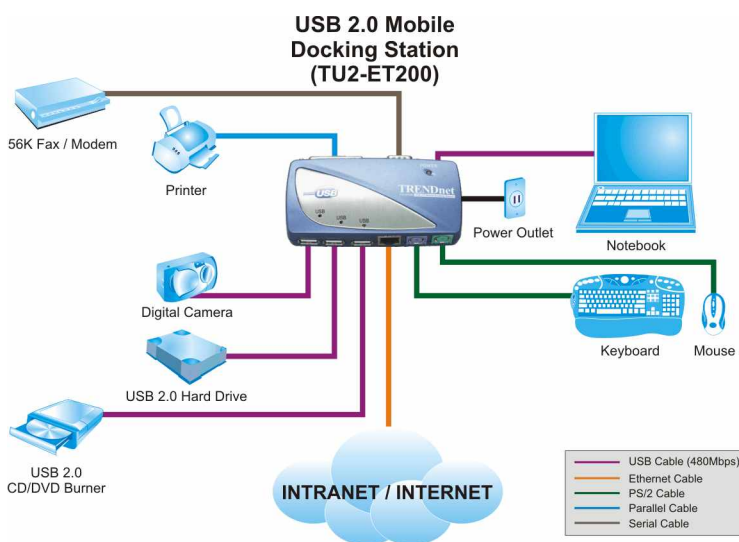

TU2-ET200

Mobile USB-2.0 Docking-Station

Technische Spezifikationen

Computer-Anschluss:

- 1 Upstream USB-2.0-Port

Schnittstelle:

- Kompatibel mit USB 2.0 und 1.1

USB-Kabel:

- 1 x USB 2.0 A-B-Kabel (1,8 Meter)

Anschlüsse des Konsolen-Ports:

- 1 x 6-polige Mini-DIN-Buchse für PS/2-Tastatur
- 1 x 6-polige Mini-DIN-Buchse für PS/2-Maus
- 1 x RJ-45 10/100 MBit/s Fast Ethernet
- 1 x serieller Anschlussstecker DB-9 RS-232 für Standard-Modem
- 1 x Anschlussbuchse DB-25 für bidirektionalen Paralleldrucker gemäß IEEE-1284-Standard
- 1 x USB 2.0 / 1.1 Upstream-Port (Typ B)
- 3 x USB 2.0 / 1.1 Downstream-Ports (Typ A)

Treiberunterstützung:

- Windows 98/98SE/ME/2000/XP/2003 Server

LED-Anzeige:

- 1 x Stromversorgung
- 3 x USB 2.0 Hub-Anschluss

Stromversorgung:

- über USB-Bus oder beiliegendes Netzteil
- 5 V Gleichstrom, 1,8 A (Schaltnetzteil), max. 10 Watt

Stromverbrauch:

- max. 450 mA - 500 mA

Abmessungen:

- 118 x 64 x 25 mm

Gewicht:

- ca. 117 g

Temperatur:

- Betrieb: 0 °C bis 70 °C
- Lagerung: 0 °C bis 85 °C

Luftfeuchtigkeit:

- 0 % – 80 %, nicht kondensierend

Zertifizierung:

- FCC, CE

Illustration eines Netzwerks

Zum Bestellen bitte folgende Nummer anwählen:
1-888-326-6061

Verwandte Produkte

- → **TU2-400:**
  4-facher High-Speed USB-Hub
- → **TU2-ET100:**
  10/100 MBit/s Fast Ethernet Hi-Speed USB-2.0-Adapter
- → **TU2-PCBUS:**
  2-facher USB 2.0 CardBus-Adapter

Bestellungs Informationen

TRENDware International, Inc.
3135 Kashiwa Street
Torrance, CA. 90505. USA
Tel: 310-891-1100
Fax: 310-891-1111
Web: www.TRENDNET.com
Email: sales@trendware.com