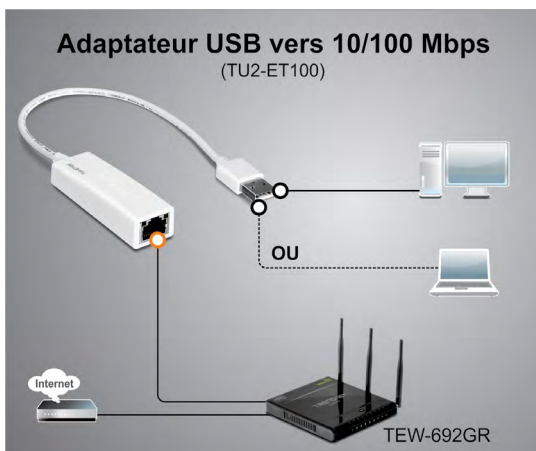

Adaptateur USB vers 10/100 Mbps

TU2-ET100 (v4.0R)

SPÉCIFICATIONS

HARDWARE

Normes	• USB 2.0, 1.1, 1.0 • IEEE 802.3 10Base-T • IEEE 802.3u 100Base-TX
Taux de transfert des données	• Ethernet: 10/20 Mbps (Half / Full Duplex) • Fast Ethernet: 100/200 Mbps (Half / Full Duplex)
Mémoire tampon intégrée	• SRAM de 20 KB pour mise en mémoire tampon de paquets RX • SRAM de 8 KB pour mise en mémoire tampon de paquets TX
SE supportés	• Windows® 10, 8.1, 8, 7, Vista, XP • Mac OS X 10.5~10.10
Voyants	• Alimentation (vert), Link(Jaune)
Alimentation	• Alimentation via le Bus
Consommation	• 178 mA
Gestion de l'alimentation	• Mode veille • Réveil à distance
Dimension	• Unité: 66 x 22 x 15 mm (2,6 x 0,8 x 0,6 pouces) • Câble: 245 mm (9,6 pouces)
Poids	• 25 g (0,9 oz)
Température	• Fonctionnement: 0°C~ 70°C (32°F~ 158°F) • Entreposage: -10°C~ 80°C (14°F~ 176°F)
Humidité	• Max 90% (sans condensation)
Certifications	• CE, FCC

SOLUTION DE RÉSEAUX

CONTENU DE L'EMBALLAGE

TU2-ET100

Guide d'installation rapide en plusieurs langues

CD-ROM contenant le pilote et le guide de l'utilisateur

PRODUITS EN RELATION

TU2-ETG	USB to Gigabit Ethernet Adapter
TU2-EX5	Câble de rallonge USB
TU2-EX12	Câble de rallonge USB 2.0 de 12 mètres

INFORMATION POUR COMMANDER

TRENDnet®

20675 Manhattan Place, Torrance, CA 90501 USA

Tel: 1-310-961-5500

Fax: 1-310-961-5511

Web: www.trendnet.com

Email: sales@trendnet.com