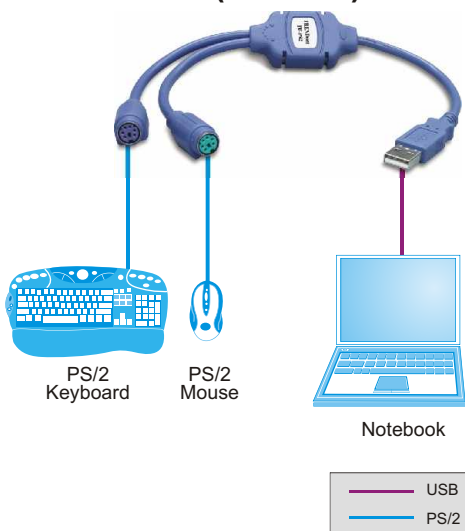

TU-PS2

USB / PS/2 Convertisseur

Spécifications

Interface:

- Interface USB 1.1, 1.0
- Type A et PS/2

Normes:

- Clavier et souris PS/2

Compatible avec:

- Windows 98/98SE/Me/2000/XP
- Netware 4.11, 5.0
- HP Unix, Linux
- Mac G3/G4, OS 8.6 ou ultérieur
- Sun Microsystems

Longueur de câble:

- 3,5cm (13,7 pouces)

Format de câble:

- 28/24 AWG

Débit des données:

- 1,5Mbps

Consommation:

- 500mA (max)

Poids:

- 51g

Température:

- Fonctionnement: 5° ~ 40° C (41° ~ 104° F)
- Entreposag: -20° ~ 60° C (-4° ~ 140° F)

Humidité:

- De 0 à 85%, sans condensation

Certification:

- FCC, CE

Solution de Réseaux

USB to PS/2 CONVERTER (TU-PS2)

Pour commander, merci d'appeler au:
1-888-326-6061

Information pour commander

TRENDware International, Inc.

3135 Kashiwa Street
Torrance, CA. 90505. USA

Tel: 310-891-1100

Fax: 310-891-1111

Web: www.TRENDNET.com

Email: sales@trendware.com

TRENDnet
TRENDware, USA