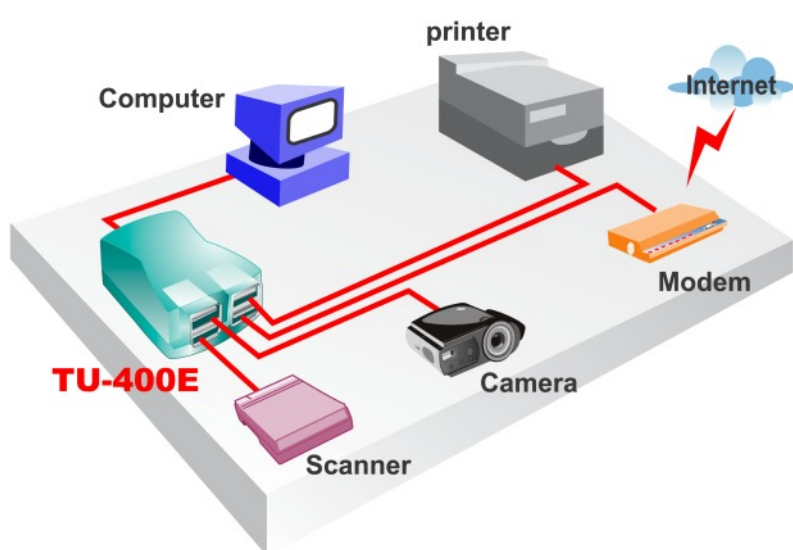

4-х портовый USB-концентратор с шинным питанием TU-400E (B1)

Спецификации

Аппаратное обеспечение	
Стандарты	• USB 1.1
Порты USB	• Входной порт типа A; 4 выходных порта типа A
Скорость доступа	• 12 Мбит/с (высокая скорость), 1.5 Мбит/с (низкая скорость)
Выходные мощность/ток	• +5 В. пост. на порт / 500 мА на 4 порта
Максимальное количество подключаемых устройств	• 127 (при последовательном подключении через USB-концентраторы)
Потребление энергии	• 2.5 Вт. (макс.)
Индикаторы	• Состояние концентратора (зеленый)
Размеры	• 65×48×28 мм.
Масса	• 85 г
Температура	• Рабочая: 0°~ 50°С • Хранения: -25°~ 70°С
Влажность	• Хранения: 10% ~ 90% • Рабочая: 10% ~ 70% (не конденсирующаяся)
Сертификаты	• FCC, CE, VCCI

Сетевое решение

Родственные или совместимые продукты

TU-400E	4-х портовый компактный USB-концентратор
TU-400	4-х портовый USB-концентратор
TU-700	7-ми портовый USB-концентратор

ИНФОРМАЦИЯ КАСАТЕЛЬНО ЗАКАЗОВ

TRENDnet®

20675 Manhattan Place, Torrance, CA 90501 USA
Tel: 1-310-961-5500
Fax: 1-310-961-5511
Web: www.trendnet.com
Email: sales@trendnet.com

Заказ можно сделать по телефону:
1-888-326-6061