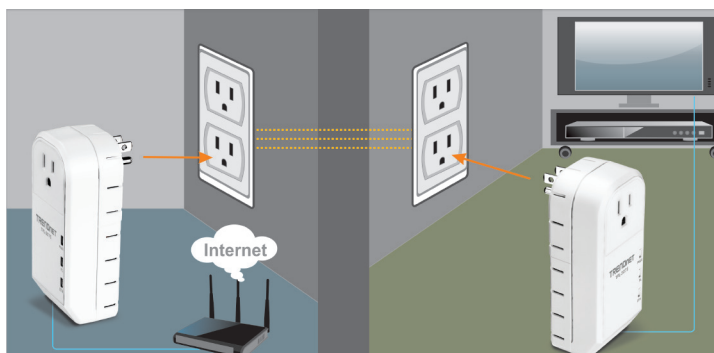

Адаптер Powerline AV 200 Мбит/с с дополнительной розеткой TPL-307E (V1.0R)

ОБОРУДОВАНИЕ

Потребление	• Активный режим: 3 Вт (макс.) • Режим ожидания: 0,6 Вт (макс.)
Температура	• При работе: 0° ~ 40°С (32° ~104°F) • Хранение: -20° ~ 70°С (-4° ~158°F)
Влажность	• Макс. 90% (без конденсации)
Сертификация	• CE, FCC, HomePlug® AV

СЕТЕВОЕ РЕШЕНИЕ

СОДЕРЖИМОЕ УПАКОВКИ

TPL-307E

Руководство по быстрой установке на нескольких языках

CD-ROM (утилиты и руководство пользователя)

Сетевой кабель (1,5 м / 5 футов)

ПРОДУКТЫ ИЗ ЭТОЙ СЕРИИ

TEW-692GR	Двухдиапазонный параллельный маршрутизатор беспроводных сетей Wireless N Gigabit 450 Мбит/с
TPL-401E2K	Комплект адаптеров Powerline AV, 500 Мбит/с
TPL-402E2K	Комплект адаптеров Powerline AV 500 Мбит/с. с дополнительной розеткой

ИНФОРМАЦИЯ КАСАТЕЛЬНО ЗАКАЗОВ

TRENDnet

20675 Manhattan Place, Torrance, CA 90501 USA

Tel: 1-310-961-5500

Fax: 1-310-961-5511

Web: www.trendnet.com

Email: sales@trendnet.com