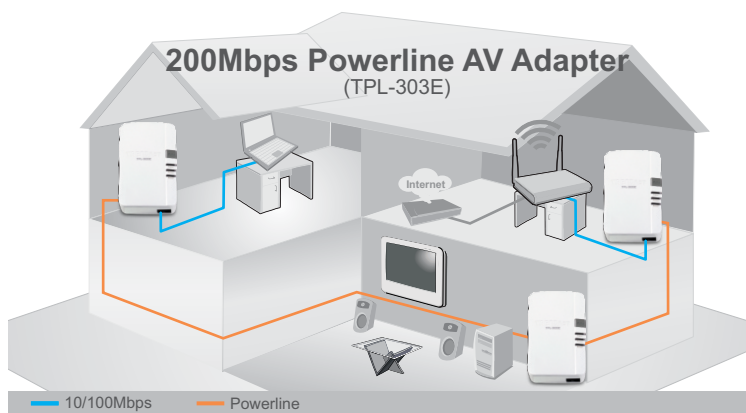

200 MBit/s Powerline-AV-Adaptersatz

TPL-303E2K (V1.0R)

Spezifikationen

Hardware	
Standards	• IEEE 802.3, IEEE 802.3u, IEEE 802.3x, • HomePlug AV
Schnittstelle	• 10/100 MBit/s Auto-MDIX RJ45-Port Stromkabel, Stromkabel
Frequenzband	• 2~30MHz
modulationen	• OFDM, QAM, QPSK, BPSK, ROBO
Geschwindigkeit	• Powerline: Bis zu 200 MBit/s • LAN: 10/100MBit/s
Kompatibilität mit Dienstprogrammen	• Windows 7 (32/64-bit), Vista (32/64-bit), XP(32/64-bit)
Geräte	• Bis zu 8 Geräte
Verschlüsselung	• 128-bit AES
LED	• Power, Powerline, Ethernet
Abmessungen (B x T x H)	• 63 x 38 x 102 mm (2.5 x 1.5 x 4 inches)
Gewicht	• 110 g. (3.8 oz.)
Stromversorgung	• A: 100~230V AC, 50~60Hz • EU: 220~240V/5AAC, 50Hz
Stromverbrauch	• Aktiver Modus: 3.5 Watts (max.) • Bereitschaftsmodus: 0.93 Watts (max.)
Temperatur	• Betriebstemperatur: 0° ~ 40° C (32° ~ 104° F) • Temperatur bei Lagerung: -10° ~ 55°C (14° ~ 131°F)
Luftfeuchtigkeit	• 5%~95% (nicht kondensierend)
Zulassungen	• CE, FCC

Illustration eines Netzwerks

Packungsinhalt

- 2 x TPL-302E
- Mehrsprachige Installationsanleitung
- CD-ROM (Dienstprogramm & Bedienungsanleitung)
- Kat. 5 Ethernet Kabel (1.8m / 6ft)

RELATED PRODUCTS

TPL-302E	200 MBit/s Powerline-AV Fast-Ethernet-Adapter
TWG-BRF114	4-facher Gigabit-Firewall-Router
TEW-671BR	Simultan-Dualband Wireless-N-Router

Bestellungs Informationen

TRENDnet

20675 Manhattan Place, Torrance, CA 90501 USA

Tel: 1-310-961-5500

Fax: 1-310-961-5511

Web: www.trendnet.com

Email: sales@trendnet.com

Zum Bestellen bitte folgende Nummer anwählen:

1-888-326-6061