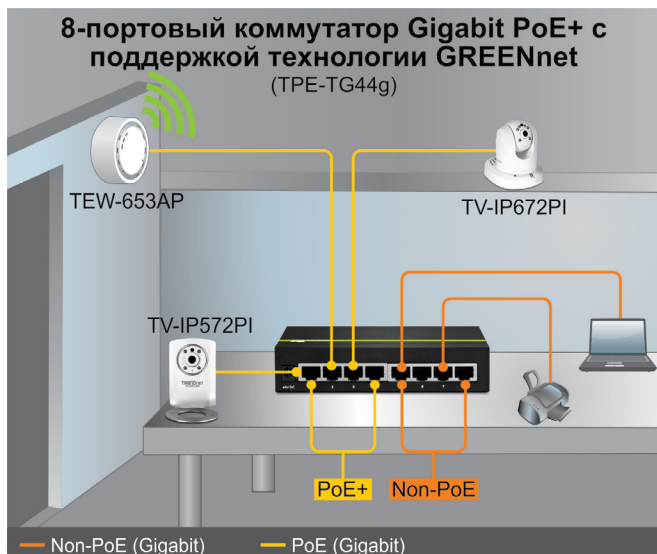

8-портовый коммутатор GREENnet Gigabit PoE+ TPE-TG44g (v1.0R)

СЕТЕВОЕ РЕШЕНИЕ

СОДЕРЖИМОЕ УПАКОВКИ

TPE-TG44g

Руководство по быстрой установке

Силовой адаптер (53V DC, 1,2A)

ПРОДУКТЫ ИЗ ЭТОЙ СЕРИИ

TPE-T88G	16-портовый коммутатор GREENnet PoE+ 10/100 Мбит/с
TPE-T160	16-портовый 30-ваттный коммутатор PoE+ 10/100 Мбит/с
TPE-TG80G	8-портовый коммутатор GREENnet Gigabit PoE+

ИНФОРМАЦИЯ КАСАТЕЛЬНО ЗАКАЗОВ

TRENDnet

20675 Manhattan Place, Torrance, CA 90501 USA

Tel: 1-310-961-5500

Fax: 1-310-961-5511

Web: www.trendnet.com

Email: sales@trendnet.com