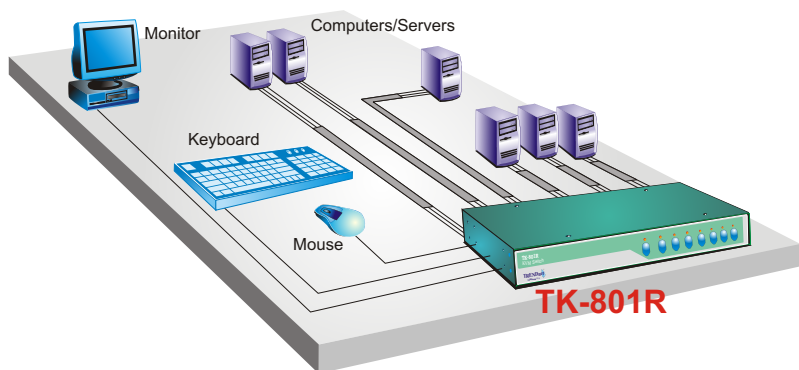

8-ми портовый стоечный коммутатор KBM TK-801R

Спецификации

Аппаратное обеспечение

Компьютерные порты	• 8 • Клавиатура и мышь: 6-ти контактный разъем mini-Din PS/2 (мама) • VGA: 15-ти контактный разъем HDDB (мама)
Консольный порт	• 1 • Клавиатура и мышь: 6-ти контактный разъем mini-Din PS/2 (мама) • VGA: 15-ти контактный разъем HDDB (мама)
Выбор ПК	• Кнопкой и "горячими" клавишами
Индикаторы	• Два светодиодных индикатора на порт (связь с ПК - зеленый, активность ПК - красный)
Интервал авто-сканирования	• 5~99 сек
Состояние клавиатуры	• Сохранение и восстановление
Полоса пропускания видео	• 200 МГц
Адаптер питания	• Внешний адаптер питания, 12 В. пост, 1 А (или 9 В. пост., 1 А)
Размеры	• 410 x 165 x 45 мм
Масса	• Около 2.2 кг
Температура	• Рабочая: 0°~ 40°С • Хранения: -20°~ 60°С
Рабочая влажность	• 0 ~ 80%, не конденсирующаяся
Сертификаты	• FCC, CE

Сетевое решение

Родственные или совместимые продукты

TK-802R	8-ми портовый этажерочный коммутатор KBM с OSD и возможностью монтажа в стойке
TK-801R	8-ми портовый стоечный коммутатор KBM
TK-200K	2-х портовый коммутационный набор KBM
TK-400K	4-х портовый коммутатор KBM
TK-401R	4-х портовый стоечный коммутатор KBM
TK-C06	Кабель KBM (1.8 м., папа-папа)
TK-C10	Кабель KBM (3 м., папа-папа)

ИНФОРМАЦИЯ КАСАТЕЛЬНО ЗАКАЗОВ

TRENDnet®

20675 Manhattan Place, Torrance, CA 90501 USA

Tel: 1-310-961-5500

Fax: 1-310-961-5511

Web: www.trendnet.com

Email: sales@trendnet.com

Заказ можно сделать по телефону:

1-888-326-6061