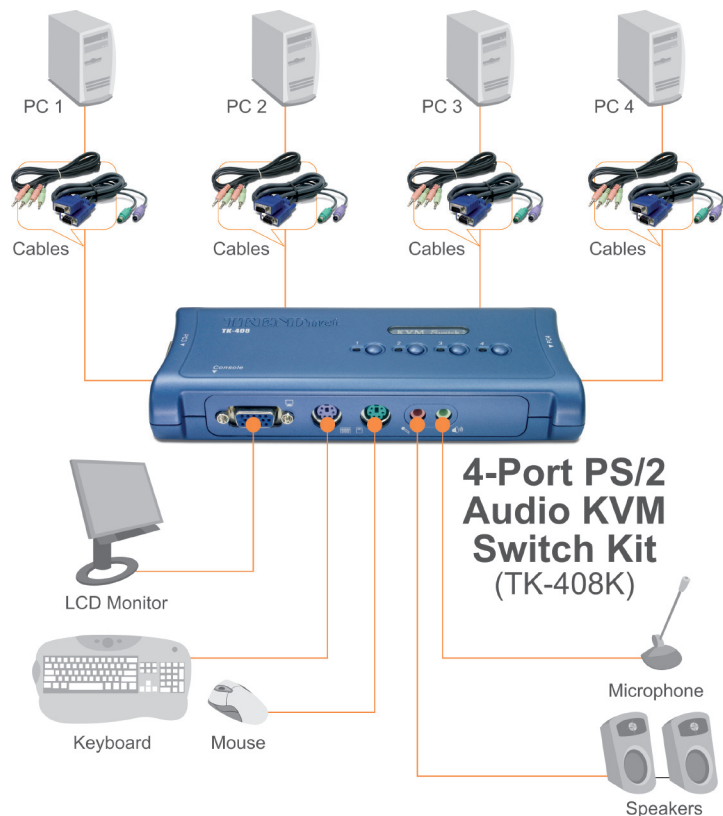

PRODUTOS RELACIONADOS

**4-Port PS/2
Audio KVM
Switch Kit
(TK-408K)**

CONTEÚDO DA EMBALAGEM

TK-408K

Guia Multi-línguas de Instalação Rápida

4 sets of PS/2 KVM Cable (2 x 1.2m/4ft., 2 x 1.8m/6ft.)

4 sets of audio Cable (2 x 1.2m/4ft., 2 x 1.8m/6ft.)

PRODUTOS RELACIONADOS

TK-208K	Chaveador KVM PS/2 2 portas com Áudio
TK-407K	Chaveador KVM USB 4 portas
TK-409K	Kit Chaveador KVM USB 4 portas com Audio

INFORMACION DE LA ORDEN

TRENDnet

20675 Manhattan Place, Torrance, CA 90501 USA

Tel: 1-310-961-5500

Fax: 1-310-961-5511

Web: www.trendnet.com

Email: sales@trendnet.com