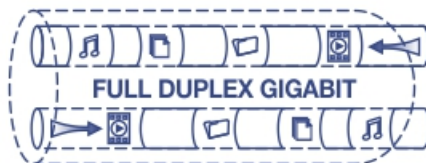

Extensor UPoE Industrial Outdoor 2 Portas Gigabit TI-EU120 (v1.0R)

- Instalação fácil
- Estende em 100m, chegando a uma distância total de até 200m (656 pés)
- Cascadeia até 4 unidades para uma extensão de rede PoE total de até 500m (1640 pés) *
- Use uma única conexão UPoE para estender o PoE para até dois dispositivos
- Suporta dispositivos PoE (15.4W), PoE+ (30W) e UPoE (60W)
- Faixa de temperatura de operação ampla - 40 a 75 °C (-40 a 167 °F)
- Gabinete com classificação IP67 para instalação Outdoor
- Não é necessário nenhum adaptador de alimentação externo
- Proteção True Surge 6kV Incorporada

O extensor UPoE Industrial Outdoor 2 Portas Gigabit da TRENDnet, modelo TI-EU120, possui uma única conexão UPoE e a estende a 100 metros adicionais para até dois dispositivos PoE+. Ele detecta automaticamente um sinal PoE (15.4W), PoE+ (30W) ou UPoE (60W) e o estende a uma distância total de até 200 metros do PoE origem. Cascadeia até 4 unidades para uma extensão de rede PoE total de até 500 metros (1640 pés). Este extensor UPoE Outdoor possui uma única porta de entrada UPoE e duas portas de saída PoE+ em um gabinete com classificação IP67. O reforço de tensão incorporado garante uma saída de tensão estável para seus dispositivos PoE de alta potência.

Alimentação UPoE

Estende uma conexão UPoE até 100 metros (328 pés) para dispositivos PoE (15,4W), PoE+ (30W) e UPoE (60W)**

Portas gigabit

Possui uma porta de entrada UPOE gigabit e duas portas de saída PoE+ gigabit que estendem uma única conexão UPoE com 100 metros adicionais (328 pés) para dois dispositivos PoE+.

1 porta de entrada UPoE gigabit, 2 portas de saída PoE+ gigabit e budget PoE de 46W com entrada UPoE de 60W

Cascadeamento

Conecte até 4 unidades para uma extensão de rede PoE de até 500m (1640 pés).*

Alimentação PoE