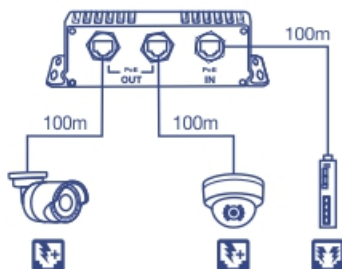

Extensor UPoE Industrial Outdoor 2 Portas Gigabit TI-EU120 (v1.0R)

- Instalação fácil
- Estende em 100m, chegando a uma distância total de até 200m (656 pés)
- Cascadeia até 4 unidades para uma extensão de rede PoE total de até 500m (1640 pés) *
- Use uma única conexão UPoE para estender o PoE para até dois dispositivos
- Suporta dispositivos PoE (15.4W), PoE+ (30W) e UPoE (60W)
- Faixa de temperatura de operação ampla - 40 a 75 °C (-40 a 167 °F)
- Gabinete com classificação IP67 para instalação Outdoor
- Não é necessário nenhum adaptador de alimentação externo
- Proteção True Surge 6kV Incorporada

O extensor UPoE Industrial Outdoor 2 Portas Gigabit da TRENDnet, modelo TI-EU120, possui uma única conexão UPoE e a estende a 100 metros adicionais para até dois dispositivos PoE+. Ele detecta automaticamente um sinal PoE (15.4W), PoE+ (30W) ou UPoE (60W) e o estende a uma distância total de até 200 metros do PoE origem. Cascadeia até 4 unidades para uma extensão de rede PoE total de até 500 metros (1640 pés). Este extensor UPoE Outdoor possui uma única porta de entrada UPoE e duas portas de saída PoE+ em um gabinete com classificação IP67. O reforço de tensão incorporado garante uma saída de tensão estável para seus dispositivos PoE de alta potência.

Alimentação UPoE

Estende uma conexão UPoE até 100 metros (328 pés) para dispositivos PoE (15,4W), PoE+ (30W) e UPoE (60W)**

Portas gigabit

Possui uma porta de entrada UPOE gigabit e duas portas de saída PoE+ gigabit que estendem uma única conexão UPoE com 100 metros adicionais (328 pés) para dois dispositivos PoE+.