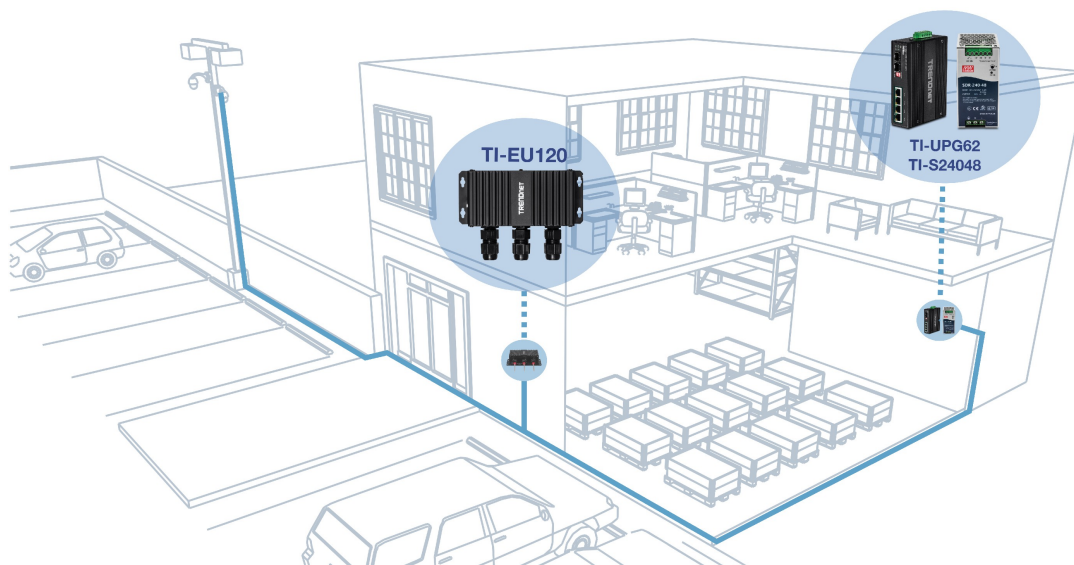

Projeto de rede