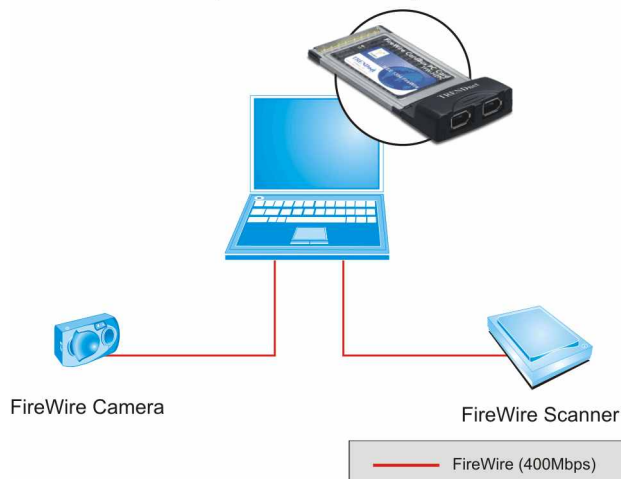

TFW-H2PC

PC Card FireWire 2 Portas

Especificações

Interface:

- CardBus PCMCIA Tipo II 32-bit

Padrões:

- IEEE 1394A, 1394-1395

Portas:

- 2 Portas FireWire IEEE 1394 (6-pinos)

Sistemas Operacionais:

- Windows 98(SE)/ME/2000/XP

Taxa de Transferência de Dados:

- 100/200/400 Mbps

Consumo:

- 500 mA (máx por porta)

Dimensões:

- 120 x 53 x 15 mm (4.7 x 2.1 x 0.6")

Peso:

- 40 gramas (1.4oz)

Temperatura:

- Operação: 0° ~ 40° C (32° ~ 104° F)
- Armazenagem: -10° ~ 45° C (14° ~ 113° F)

Umidade:

- 0 %~ 85% (sem condensação)

Certificados:

- FCC, CE

Projeto de Rede

2-PORT FIREWIRE HOST PC CARD (TFW-H2PC)

Para Pedido Favor Chamar:
1-888-326-6061

Informações sobre Pedidos

TRENDware International, Inc.

3135 Kashiwa Street
Torrance, CA. 90505. USA

Tel: 310-891-1100

Fax: 310-891-1111

Web: www.TRENDNET.com

Email: sales@trendware.com

TRENDnet
TRENDware, USA