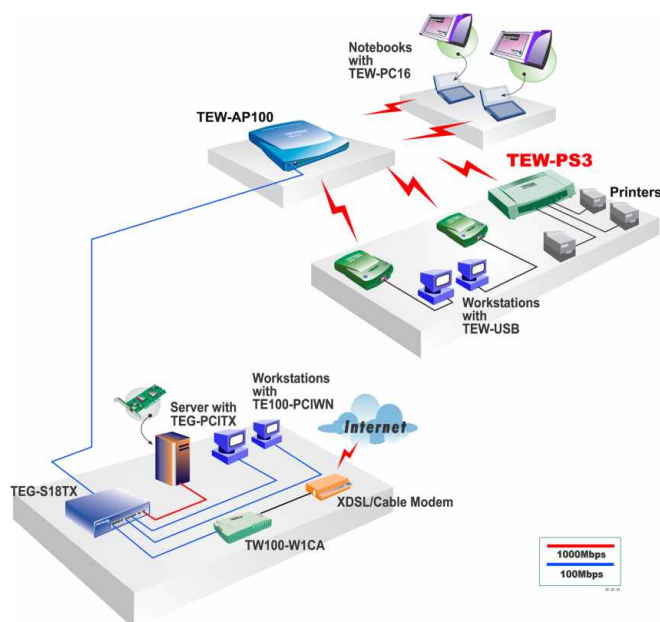

TEW-PS3

Serveur d'Impression Sans Fil

Spécifications

Matériel

Ports d'impression:

- 3 ports parallèle selon la norme IEEE 1284

Mode WLAN:

- Ad-hoc ou Infrastructure réseau

Vitesse de transfert:

- 11Mbps, 5.5Mbps, 2Mbps, 1Mbps

Interface réseau:

- Norme sans fil IEEE 802.11B

Réseau supporté:

- IP, IPX, NetBeui, Appletalk

Systèmes:

- Windows/ 95/98/2000/NT, Netware 3.x, 4.x, 5.x (avec Native NDS), HP-UX Unix, Sun O.S., Solaris, SCO Unix, AIX, Unixware, Linux, MAC O.S. Appletalk

LEDs:

- Puissance/Tx, Lien/Rx, LPT1, LPT2, LPT3

Puissance:

- DC 5V/1.6A

Dimensions:

- 223.3mm ´ 131.7mm ´ 35mm

Poids:

- Approximativement 460g

Température:

- d'utilisation: 0° à 50° C
- de stockage: -25° à 55° C

Humidité:

- 5% - 95% (sans condensation)

Certification:

- FCC classes A; CE classe A

Solution de Réseaux

Information du Produit

- TEW-AP100plus: Point d'Accès Sans Fil avec deux Antennes Externes
- TEW-AP100: Point d'Accès Sans Fil
- TEW-PC16: Carte PCMCIA LAN Sans Fil 11Mbps
- TEW-PCI: Carte de réseaux PCI Sans Fil de 11Mbps
- TEW-PCIA: Adaptateur PCMCIA vers carte PCI
- TEW-PS3: Serveur d'Impression 3-ports Sans Fil Ethernet
- TEW-USB: Adaptateur Sans Fil USB 11Mbps

Information pour commander

TRENDware International, Inc.

3135 Kashiwa Street
Torrance, CA. 90505. USA

Tel: 310-891-1100

Fax: 310-891-1111

Web: www.TRENDNET.com

Email: sales@trendware.com

Pour commander, merci d'appeler au:
1-888-326-6061