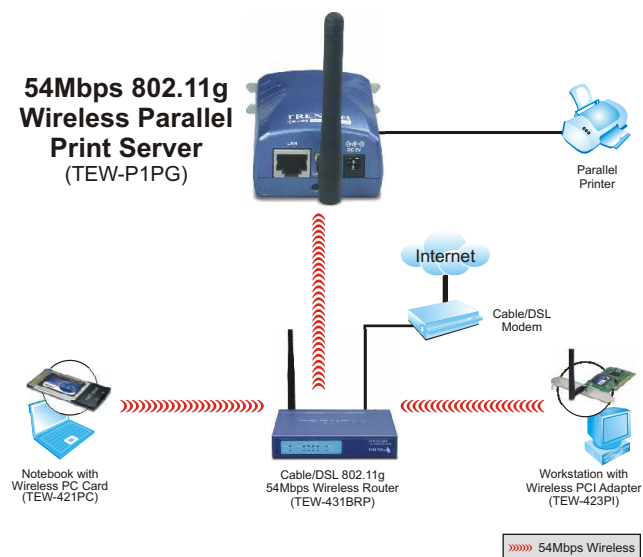

Voyants lumineux:

- Alimentation, LPT Link/Act

Protocole de transport:

- TCP/IP, SMB, NetBEUI, AppleTalk

Protocoles TCP/IP supportés:

- BOOTP, SNMP, Telnet, TFTP, FTP, LPD, RARP, DHCP, IPP

SE supportés:

- Windows 95/98(SE)/ME/NT/2000/XP/2003
- Netware 5.x NDPS LPR Remote Printing (TCP/IP)
- HP-UX Unix, Sun OS, Solaris, SCO Unix, AIX
- Unixware, Linux & Mac OS (AppleTalk)

Gestion:

- Utilitaire PS ou configuration via navigateur Internet

Alimentation:

- Adaptateur secteur externe 5V DC, 2,4A

Dimensions:

- 90 x 52 x 30mm (3,5 x 2 x 1.25 pouces) sans antenne

Poids:

- 70 g

Température:

- Fonctionnement : 0~50C (32~122 F)
- Entreposage : -25~55C (-13~131 F)

Humidité

- Entre 10 et 90%, pas de condensation

Certifications

- FCC, CE

Sans fil

Fréquence:

- De 2,4 à 2,4835GHz (bande industrielle, scientifique et médicale)

Technique de modulation:

- 802.11b : CCK (11 et 5Mbps), DQPSK (2Mbps), DBPSK (1Mbps)
- 802.11g : OFDM

Mode de fonctionnement/cryptage:

- Ad-Hoc ou Infrastructure / WEP 64/128-Bit

Antenne:

- Antenne Diversity séparée (avec connecteur SMA inversé) (Longueur : 87mm)

Débit des données:

- IEEE 802.11g: 54Mbps, 48Mbps, 36Mbps, 24Mbps, 18Mbps, 12Mbps, 9Mbps et 6Mbps
- IEEE 802.11b : 11Mbps, 5.5Mbps, 2Mbps and 1Mbps (redémarrage automatique après défaillance)

Canaux :

- Canaux 1 à 11 (USA), canaux 1 à 13 (Europe)

Solution de Réseaux

54Mbps 802.11g Wireless Parallel Print Server (TEW-P1PG)

Produits en relation

- ➔ **TEW-P1UG:** Serveur d'impression USB 2.0 sans fil 54Mbps 802.11g
- ➔ **TEW-P21G:** Serveur d'impression 802.11g multi ports 54 Mbps avec 2 ports USB et 1 port d'imprimante parallèle
- ➔ **TE100-P1U:** Mini serveur d'impression 10/100Mbps avec 1 port imprimante USB
- ➔ **TE100-P21:** Serveur d'impression multi-Port 10/100Mbps 2 ports USB 2.0 & 1 port d'impression parallèle

Information pour commander

TRENDware International, Inc.

3135 Kashiwa Street
Torrance, CA. 90505. USA

Tel: 310-891-1100

Fax: 310-891-1111

Web: www.TRENDNET.com

Email: sales@trendware.com

Pour commander, merci d'appeler au:
1-888-326-6061