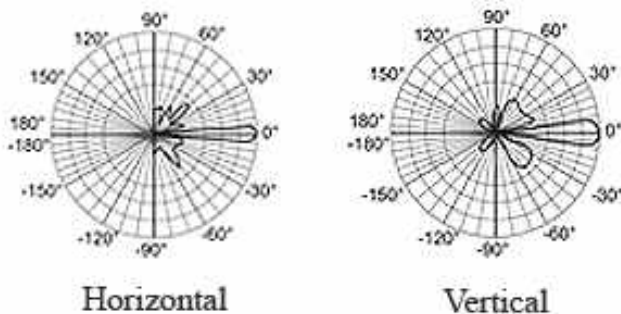

TEW-OA24D

Direktionale 24dBi-Außenantenne

Pattern