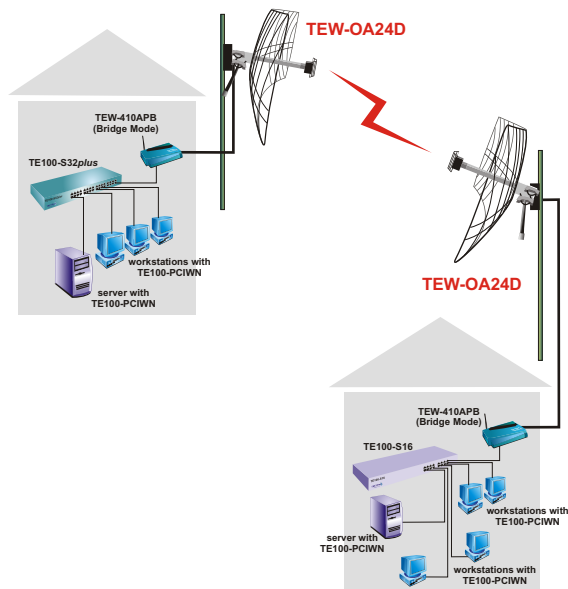

TEW-OA24D Direktionale 24dBi-Außenantenne

Die 24dBi-High-Gain-Reflektorantenne TEW-OA24D von TRENDnet erweitert die Reichweite Ihres bestehenden drahtlosen 802.11b- oder 802.11g-Lokalnetzes (WLAN). Die TEW-OA24D wird mit einer Antennenbuchse (N-Typ) geliefert. Mit einem optionalen Konvertierungskabel (N-Typ-Stecker auf Reverse-SMA-Buchse) können Sie die Antenne an einen TEW-303PI, TEW-310APBX, TEW-403PI, TEW-410APB oder TEW-411BRP von TRENDnet oder ein anderes drahtloses Gerät mit 2,4 – 2,5 GHz und Reverse-SMA-Stecker anschließen. TEW-OA24D ist witterungsbeständig und kann im Freien an der Wand oder einer Stange befestigt werden. Zur Ausrichtung der Antenne dient ein Befestigungswinkel. Zeigen Sie mit der TEW-OA24D von TRENDnet, was in Ihren drahtlosen Produkten steckt.

- (Endprodukt): 100 x 60 x 50 mm

Garantie:

- 3 Jahre

TEW-OA24D

Direktionale 24dBi-Außenantenne

Pattern

Illustration eines Netzwerks

**Zum Bestellen bitte folgende
Nummer anwählen:
1-888-326-6061**

Verwandte Produkte

- ➔ **TEW-401PC:** Drahtlose 54 MBit/s 802.11g PC-Karte
- ➔ **TEW-403PI:** Drahtloser 54 MBit/s PCI-Netzwerk-Adapter
- ➔ **TEW-410APB:** Drahtloser 54 MBit/s Access Point + Bridge + Repeater
- ➔ **TEW-411BRP:** Drahtloser 54 MBit/s Breitband-Router + Access Point
- ➔ **TEW-PS3:** Drahtloser Ethernet-Druckserver mit 3 Ports
- ➔ **TEW-PS1U:** Drahtloser 11 MBit/s Multiprotokoll-Druckserver mit USB-Port
- ➔ **TEW-IA040:** Omnidirektionale 4dBi-Zimmerantenne für IEEE 802.11b 2,4GHz-ISM-Band
- ➔ **TEW-IA06D:** Direktionale 6-dBi-Zimmerantenne für IEEE 802.11b 2,4GHz-ISM-Band
- ➔ **TEW-OA14DK:** Direktionale 14dBi-Außenantenne für IEEE 802.11b 2,4 GHz ISM-Band mit Montagesatz und 2 Metern Antennenkabel (TEW-2000F; N-Buchse/Reverse-SMA-Buchse)
- ➔ **TEW-OA24D:** Direktionale 24dBi-Parabolantenne für 2,4 GHz ISM-Band mit N-Buchse