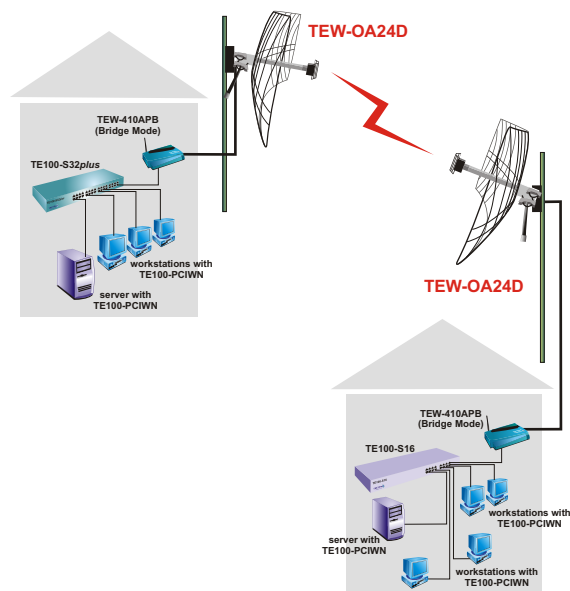

TEW-OA24D 24dBi Outdoor Directional Antenna

TRENDnet's TEW-OA24D 24dBi High Gain Outdoor Reflector Grid Antenna provides extended coverage range for your existing 802.11b or 802.11g Wireless Local Area Network (WLAN). TEW-OA24D comes with female N-type antenna connector; with optional conversion cable (N-type to reverse SMA), you can connect the antenna to TRENDnet's TEW-303PI, TEW-310APBX, TEW-403PI, TEW-410APB, TEW-411BRP or any other 2.4 ~ 2.5GHz wireless device with male Reverse SMA connector. TEW-OA24D is weatherproofed; you can mount it outdoor on the wall or on a pole. The antenna also has a tilted bracket for antenna alignment. Expand the power of your wireless product with TRENDnet's TEW-OA24D.

- Directional, Grid type

Mount Style:

- Pole end mounting. Pole diameter 50mm (2 inches) max.

Weight:

- 3.5 Kg (7.7 lb)

Dimensions (WxHxD):

- (Final product) 100 x 60 x 50 mm (39.5 x 23.5 x 19.5 inches)

Warranty:

- 3 Years

TEW-OA24D

24dBi Outdoor Directional Antenna

Pattern

NETWORKING SOLUTIONS

To Order Please Call:
1-888-326-6061

RELATED PRODUCT

- ➔ **TEW-OA24D:** Antenne Directionnelle de 24dBi pour usage extérieur (IEEE 802.11b, bande de fréquence 2.4 GHz ISM)
- ➔ **TEW-2000F:** Câble de type-N mâle à SMA Femelle (2 mètres) pour antenne à usage extérieur
- ➔ **TEW-8000F:** Câble de type-N mâle à SMA Femelle (8 mètres) pour antenne à usage extérieur
- ➔ **TEW-OA14DK:** Antenne Extérieure Directionnelle 14dBi pour le standard IEEE 802.11b Bande de fréquence ISM 2.4 GHz avec câble SMA (TEW-2000F) et oreilles pour montage murale
- ➔ **TEW-IA040:** Antenne Intérieure Omni Directionnelle 4dBi pour le standard IEEE 802.11b Bande de fréquence ISM 2.4GHz
- ➔ **TEW-IA06D:** Antenne Intérieure Directionnelle 6dBi pour le standard IEEE 802.11b Bande de fréquence ISM 2.4GHz