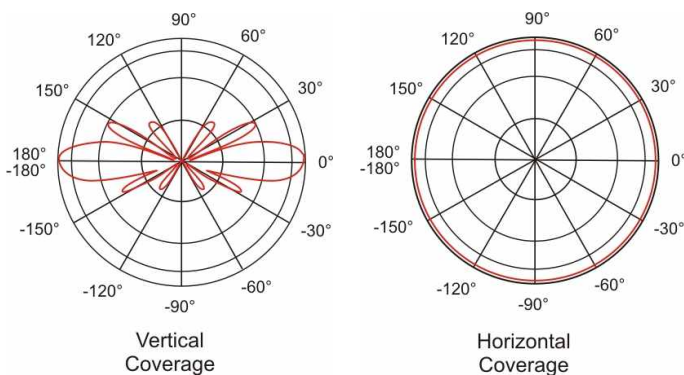

Patrón

RELATED PRODUCT

- → **TEW-IA040:**
  Antena Interior Omni de 4 dBi
- → **TEW-IA06D:**
  Antena Interior Direccional de 6 dBi
- → **TEW-OA14DK:**
  Antena Direccional Exterior de 14dBi con 6 pies. Cable SMA Invertido (con kit de soporte de sujeción)

NOTA:

Para óptimos resultados en la ampliación de su gama inalámbrica con las instalaciones de la antena inalámbrica, recomendamos que consulte a un instalador profesional para el sondeo de la zona, precauciones de seguridad y una correcta instalación.

Informacion de la orden

TRENDware International, Inc.
3135 Kashiwa Street
Torrance, CA. 90505. USA
Tel: 310-891-1100
Fax: 310-891-1111
Web: www.TRENDNET.com
Email: sales@trendware.com

TRENDnet
TRENDware, USA