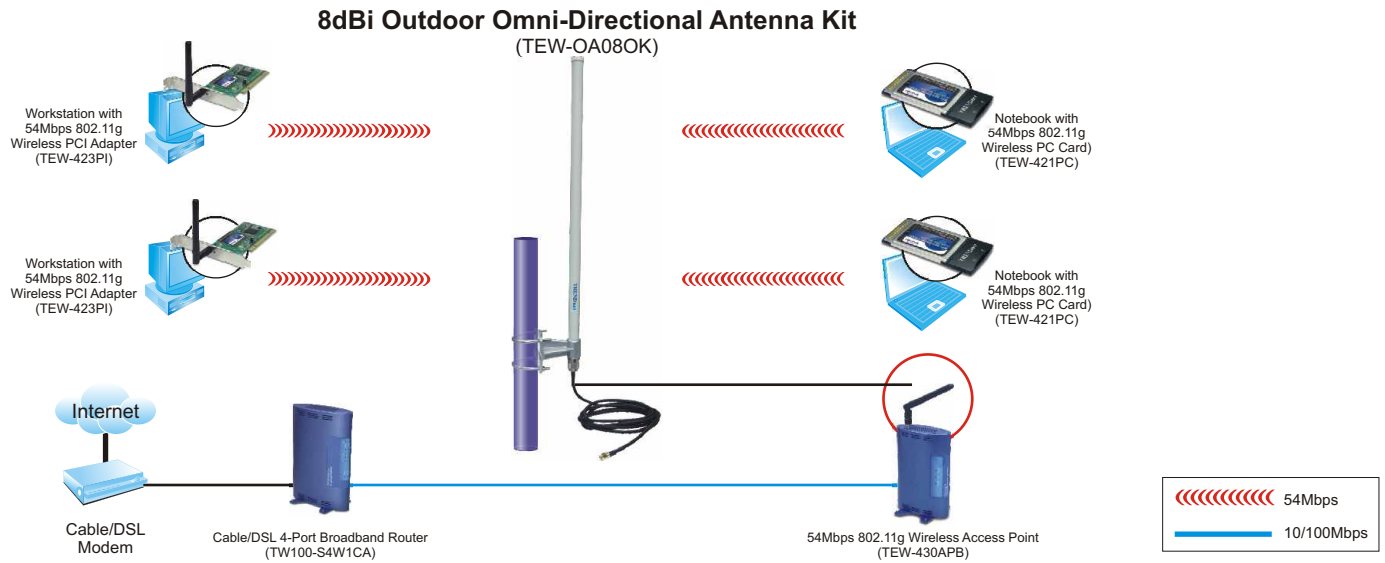

TEW-OA08OK

Kit de Antena Omni-Direccional Exterior de 8dBi

Soluciones par Integrar