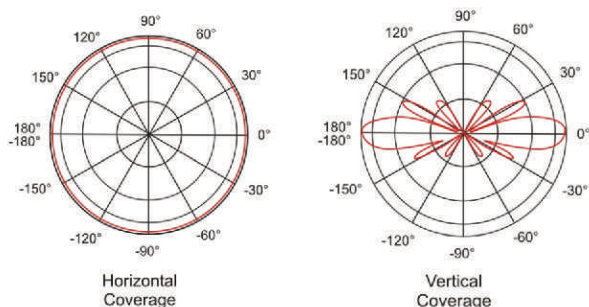

Kit de Antena Omni-Direccional Exterior de 8dBi

TEW-OA080K

Especificaciones

Hardware	
Rango de frecuencia	• 2400 MHz ~ 2500MHz
Ganancia	• 8 dBi
VSWR	• 2.0 : 1 Máx.
Polarización	• Lineal, Vertical
HPBW / horizontal	• 360°
HPBW / vertical	• 15°
Potencia	• 50 W (cw)
Impedancia	• 50 Ohms
Tipo de conector (Incluido)	• Hembra Tipo-N • 2m (6 pies) HDF-200 (TEW-2000F)
Tipo cable de Antena	• Macho Tipo-N a Hembra SMA Invertido • Atenuación: 1,1dB
Tipo cable de Antena (Opcional)	• 8M (26 pies) HDF-200(Modelo# TEW-8000F) • Atenuación: 4,5dB
Velocidad de resistencia	• 180 km/hora (112 millas/hora)
Protección antirayos	• Toma de tierra
DC Color	• Gris-blanco
Material	• Fibra de vidrio
Material del revestimiento	• Micro-rayado PCB
Weight	• 400g (14 oz.)
Temperature	• -40°C ~ 80°C (-40°F ~ 176°F)
Humidity	• 100% a 25 oC (77 oF)
Dimensiones	• 520 x 62 x 79,5mm (20,47 x 3,13 x 2,44 pulgadas)
Garantía	• 3 años
Certificación	• CE, FCC

Patrón

NOTA:
Para óptimos resultados en la ampliación de su gama inalámbrica con las instalaciones de la antena inalámbrica, recomendamos que consulte a un instalador profesional para el sondeo de la zona, precauciones de seguridad y una correcta instalación.

Contenidos del paquete

- TEW-OA080K
- Guía de instalación rápida
- Kit de abrazadera de sujeción U para el montaje
- 2M (6 pies) Cable de antena SMA (TEW-2000F)

Productos Relacionados

TEW-IA040	Antena Interior Omni de 4 dBi
TEW-IA06D	Antena Interior Direccional de 6 dBi
TEW-OA14DK	Antena Direccional Exterior de 14dBi con 6 pies. Cable SMA Invertido (con kit de soporte de sujeción)

Informacion de la orden

TRENDnet

3135 Kashiwa Street, Torrance, CA 90505 USA
Tel: 1-888-777-1550
Fax: 310-891-1111
Web: www.trendnet.com
Email: sales@trendnet.com

Para ordenar por favor llame:

1-888-326-6061