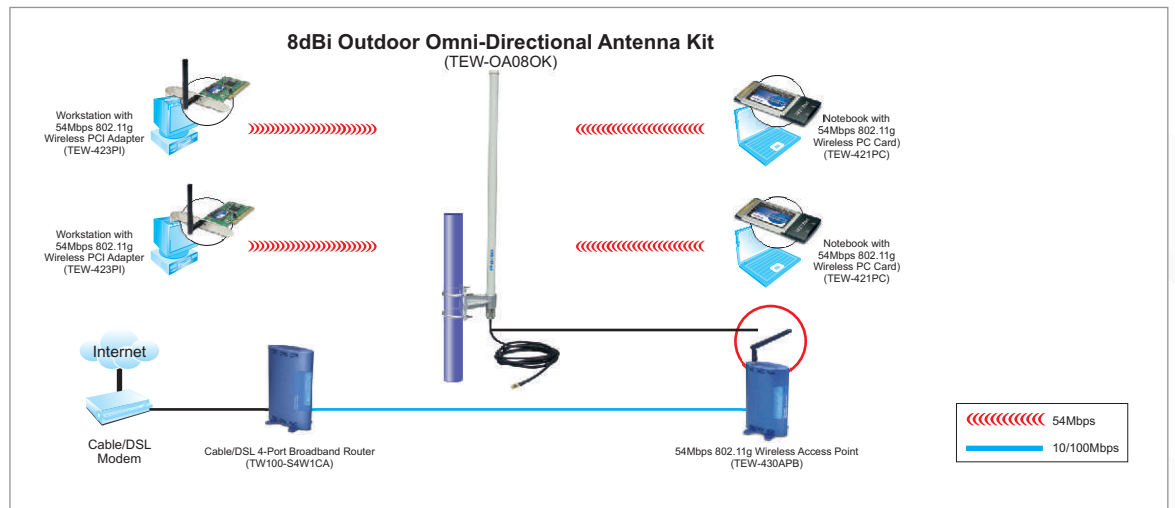

Kit de Antena Omni-Direccional Exterior de 8dBi TEW-OA080K

El equipo de la Antena Direccional Omni para Exteriores TEW-OA080K de TRENDnet aumenta el área de cobertura de su conexión inalámbrica. Como antena opcional para sus equipos de conexión inalámbrica IEEE 802.11b y 802.11g de 2.4GHz, podrá instalarla en interiores o exteriores para ampliar el área de cobertura. Podrá simplemente montar la antena en la pared o en un poste. Este equipo de antena viene con la antena, tornillo de metal, hardware, y cable para antenas de 2 metros (6 pies). Podrá instalar el equipo en cualquier marca de dispositivo inalámbrico de 2,4GHz con conector de antena macho SMA invertido.

Solución en redes

Nota: El rendimiento de cobertura y velocidad podría variar dependiendo del entorno de red.

Kit de Antena Omni-Direccional Exterior de 8dBi

TEW-OA080K

Especificaciones

Hardware	
Rango de frecuencia	• 2400 MHz ~ 2500MHz
Ganancia	• 8 dBi
VSWR	• 2.0 : 1 Máx.
Polarización	• Lineal, Vertical
HPBW / horizontal	• 360°
HPBW / vertical	• 15°
Potencia	• 50 W (cw)
Impedancia	• 50 Ohms
Tipo de conector (Incluido)	• Hembra Tipo-N • 2m (6 pies) HDF-200 (TEW-2000F)
Tipo cable de Antena	• Macho Tipo-N a Hembra SMA Invertido • Atenuación: 1,1dB
Tipo cable de Antena (Opcional)	• 8M (26 pies) HDF-200(Modelo# TEW-8000F) • Atenuación: 4,5dB
Velocidad de resistencia	• 180 km/hora (112 millas/hora)
Protección antirayos	• Toma de tierra
DC Color	• Gris-blanco
Material	• Fibra de vidrio
Material del revestimiento	• Micro-rayado PCB
Weight	• 400g (14 oz.)
Temperature	• -40°C ~ 80°C (-40°F ~ 176°F)
Humidity	• 100% a 25 oC (77 oF)
Dimensiones	• 520 x 62 x 79,5mm (20,47 x 3,13 x 2,44 pulgadas)
Garantía	• 3 años
Certificación	• CE, FCC