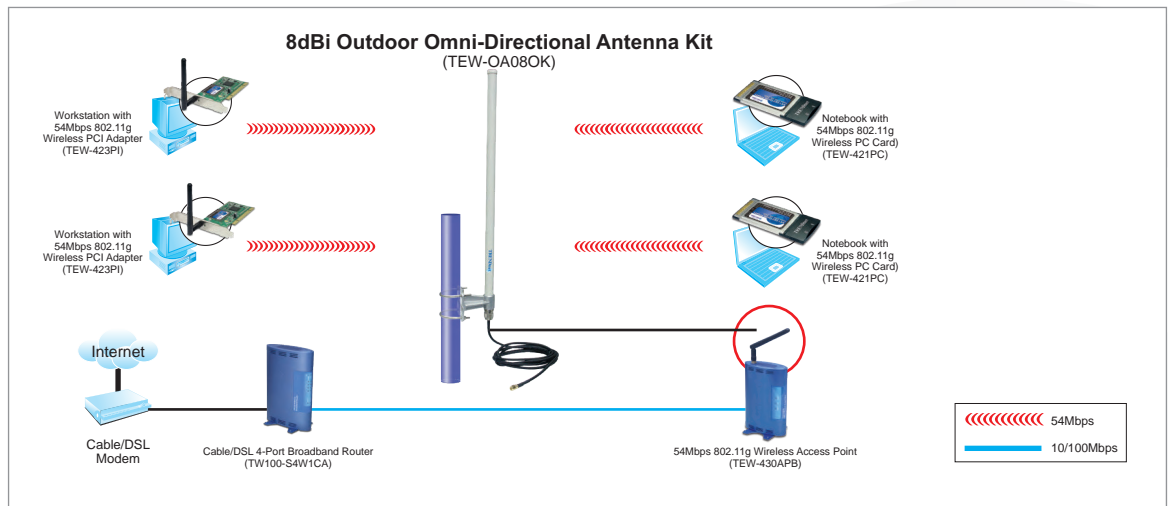

Сетевое решение

Примечание: зона действия и характеристики скорости могут отличаться в зависимости от конкретной сети