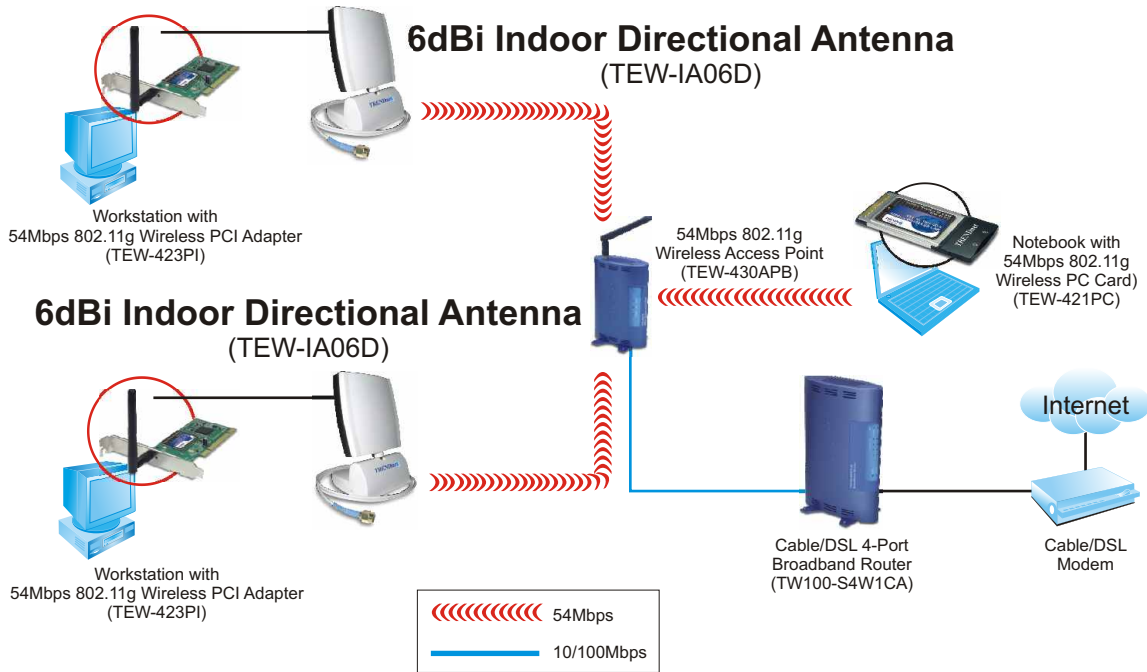

TEW-IA06D

Antenne intérieure 6dBi directionnelle

L'antenne directionnelle TEW-IA06D de TRENDnet fournit d'avantage de puissance et de portée à votre réseau sans fil. S'agissant d'une antenne supplémentaire pour votre équipement réseau sans fil 2.4GHz IEEE 802.11b/g, elle améliore la qualité et la puissance du signal et augmente la zone de couverture. Vous pouvez simplement installer l'antenne sur une surface plane ou la fixer au mur. Multipliez la puissance de vos appareils sans fil avec l'antenne TEW-IA06D de TRENDnet. Fonctionne avec toutes les marques grâce au connecteur inversé mâle SMA

- 3 ans

Certification:

- CE, FCC

TEW-IA06D

Antenne intérieure 6dBi directionnelle

Solution de Réseaux

Pattern

Produits en relation

- ➔ **TEW-IA040:**
Antenne intérieure 4 dBi omnidirectionnelle
- ➔ **TEW-OA080K:**
Kit d'antenne extérieur 8dBi omnidirectionnelle
- ➔ **TEW-OA14DK:**
Antenne intérieure 14dBi directionnelle avec câble SMA de 2 m. (6 pieds) inversé (avec kit de support de fixation)