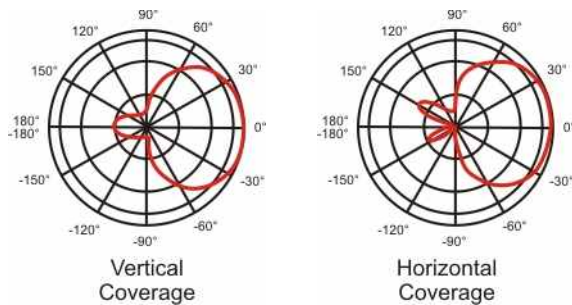

Produits en relation

- ➔ **TEW-IA040:**
  Antenne intérieure 4 dBi omnidirectionnelle
- ➔ **TEW-OA080K:**
  Kit d'antenne extérieur 8dBi omnidirectionnelle
- ➔ **TEW-OA14DK:**
  Antenne intérieure 14dBi directionnelle avec câble SMA de 2 m. (6 pieds) inversé (avec kit de support de fixation)

Information pour commander

TRENDware International, Inc.
3135 Kashiwa Street
Torrance, CA. 90505. USA
Tel: 310-891-1100
Fax: 310-891-1111
Web: www.TRENDNET.com
Email: sales@trendware.com

Pour commander, merci d'appeler au:
1-888-326-6061