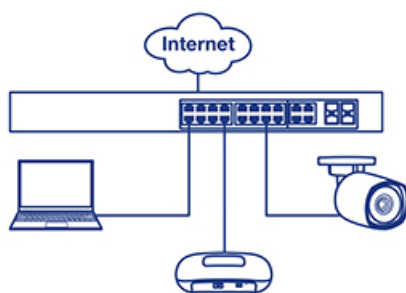

Monitoramento da rede

Monitoramento de todos os dispositivos IP independentemente da marca ou do fabricante.

Interface do painel de controle

O painel de controle do Domotz Pro, de fácil utilização, permite visualizar e navegar rapidamente entre vários agentes e sites de clientes.

Acesso remoto à dispositivos na nuvem

Conectividade remota a dispositivos da web, console e desktop que suportam conexões HTTP, HTTPS, RDP, SSH ou Telnet.

Monitoramento de tráfego

Monitorar o tráfego de dados para interfaces de rede individuais de dispositivos SNMP habilitados.

Gerenciamento remoto de energia

Ligue e desligue os dispositivos usando a Web ou aplicativos móveis via PoE (Power over Ethernet), PDUs (Unidades de distribuição de energia), plugues inteligentes e switches de rede gerenciados.

Alertas de rede e dispositivos

Receba notificações baseadas em eventos e alertas de e-mail. Os alertas podem ser configurados por conta.

Diagnósticos de rede

Execute testes de velocidade, verifique a integridade da rede, monitore a conectividade do dispositivo e execute a análise de largura de banda para detectar possíveis gargalos e perda de pacotes.