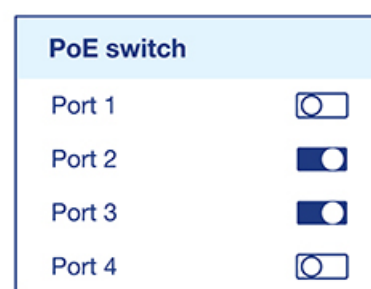

Monitoramento da rede

Monitoramento de todos os dispositivos IP independentemente da marca ou do fabricante.

Interface do painel de controle

O painel de controle do Domotz Pro, de fácil utilização, permite visualizar e navegar rapidamente entre vários agentes e sites de clientes.

Acesso remoto à dispositivos na nuvem

Conectividade remota a dispositivos da web, console e desktop que suportam conexões HTTP, HTTPS, RDP, SSH ou Telnet.

Monitoramento de tráfego

Monitorar o tráfego de dados para interfaces de rede individuais de dispositivos SNMP habilitados.

Gerenciamento remoto de energia

Ligue e desligue os dispositivos usando a Web ou aplicativos móveis via PoE (Power over Ethernet), PDUs (Unidades de distribuição de energia), plugues inteligentes e switches de rede gerenciados.

Alertas de rede e dispositivos

Receba notificações baseadas em eventos e alertas de e-mail. Os alertas podem ser configurados por conta.

Diagnósticos de rede

Execute testes de velocidade, verifique a integridade da rede, monitore a conectividade do dispositivo e execute a análise de largura de banda para detectar possíveis gargalos e perda de pacotes.

Monitoramento de rede e dispositivos

O Domotz Pro Box da TRENDnet monitora todos os dispositivos IP em qualquer rede; o status do dispositivo é verificado a cada 30 segundos. As alterações no status do dispositivo e da rede são relatadas em tempo real e são visíveis a partir de aplicativos móveis e da Web.

Acesso remoto à dispositivos na nuvem

Acesse remotamente dispositivos da Web, do desktop e do console em um clique. O software suporta conectividade remota com dispositivos que utilizam ligações HTTP, HTTPS, RDP, SSH e Telnet. Não é necessário configurar os parâmetros do roteador e nenhuma VPN é necessária. O software embutido suporta desktop remoto, permitindo que você acesse facilmente máquinas de cliente através de uma conexão criptografada.

Gerenciamento remoto de energia

Com a funcionalidade PoE do software Domotz Pro Box, ligue e desligue as portas individualmente em um switch gerenciável. Remotamente ligue e desligue os dispositivos e reinicialize-os diretamente através do aplicativo. Use o recurso de Wake-on-Lan automático, para ativar os dispositivos assim que forem encontrados off-line.