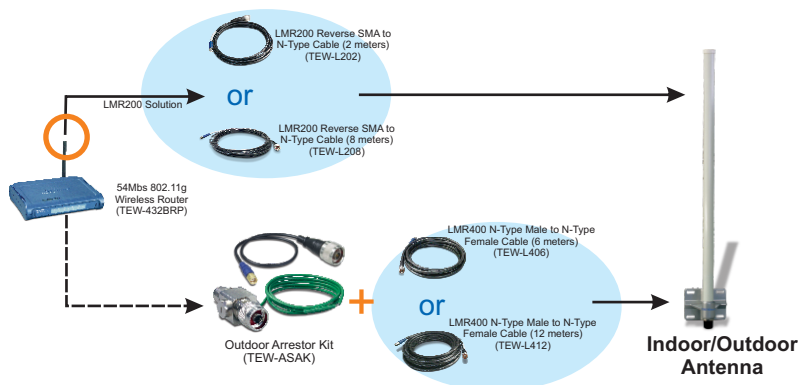

Antena onidirecional externa de 8dBi

TEW-A0080

ESPECIFICAÇÕES

Hardware	
Faixa de frequência	• 2400 ~ 2500MHz
Ganho	• 8dBi
VSWR	• 2.0:1 Máx
Polarização	• Linear, vertical
HPBW/ Horizontal	• 360°
HPBW/ Vertical	• 15°
Capacidade de carga	• 50W (cw)
Inclinação para baixo	• 0°
Garantia	• 3 anos
Certificação	• CE, FCC
Impedância	• 50 Ohms
Conector	• Fêmea tipo N
Survival wind speed	• 216 km/h (134milhas/h)
Proteção contra raios	• Aterramento DC
Cor da cúpula	• Branco-acinzentado
Material da cúpula	• Fibra de vidro
Dimensões	• 25 x 80 x 520mm (0.98 x 3.15 x 20.47 in.)
Peso	• 323 g (11.4oz.)
Temperatura	• -40°C ~ 80°C (-40°F ~ 176°F)
Umidade	• 100% at 25°C (77°F)

* Nota: para obter resultados ideais ao estender sua faixa wireless com instalações de antena wireless, recomendamos que você consulte um instalador profissional para a vistoria do local, precauções de segurança e a instalação adequada.

SOLUÇÃO DE ANTENA

CONTEÚDO DO PACOTE

- TEW-A0080
- Guia do Usuário
- Kit de Montagem

PRODUTOS RELACIONADOS

TEW-A0100	10dBi Outdoor Omni-Directional Antenna
TEW-ASAK	Outdoor Arrestor Kit
TEW-L202/TEW-L208	LMR200 Reverse SMA to N-Type Cable
TEW-L406/TEW-L412	LMR400 N-Type Male to N-Type Female Cable

INFORMACION DE LA ORDEN

TRENDnet®

20675 Manhattan Place, Torrance, CA 90501 USA
Tel: 1-310-961-5500
Fax: 1-310-961-5511
Web: www.trendnet.com
Email: sales@trendnet.com

To Order Please Call:

1-888-326-6061