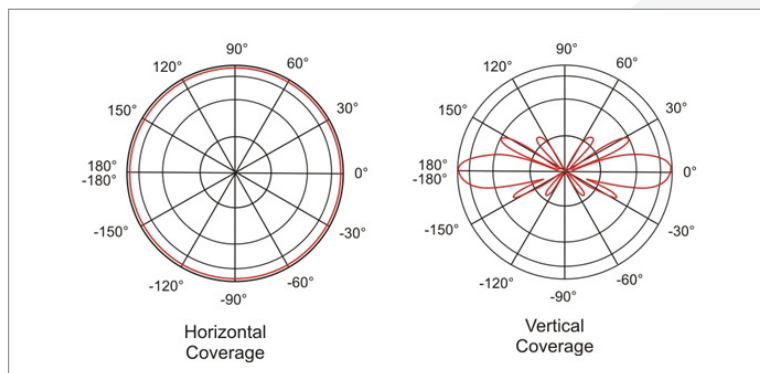

Antena onidirecional externa de 8dBi TEW-AO080

A antena onidirecional externa de 8dBi expande a cobertura wireless para as redes wireless 802.11b/802.11g existentes para aprimorar o desempenho wireless em distâncias maiores. Perfeito para hotspots Wi-Fi e redes domésticas wireless, a antena cobre qualquer área dada com sinais Wi-Fi para fornecer uma conectividade contínua em todas as direções. Em aplicações em ambientes externos, a TEW-AO080 pode suportar ventos de até 215 km/h (134 mph) bem como a queda de vários raios com o acréscimo do kit descarregador externo TEW-ASAK.

* Esse ganho em dBi não influencia a perda no cabo. As estimativas de desempenho destinam-se ao uso típico e a faixa varia com as condições do local.

CARACTERÍSTICAS

- Compatível com produtos wireless 802.11b/g de 2,4GHz
- Auxilia e aumenta a cobertura de alcance efetiva em até 8x a área coberta pela estação base isoladamente.
- Montagem em parede/coluna de fácil instalação
- Não é necessária nenhuma configuração ou software de instalação.
- Garantia limitada de 3 anos

PATTERNS

Antena onidirecional externa de 8dBi

TEW-A0080

ESPECIFICAÇÕES

Hardware	
Faixa de frequência	• 2400 ~ 2500MHz
Ganho	• 8dBi
VSWR	• 2.0:1 Máx
Polarização	• Linear, vertical
HPBW/ Horizontal	• 360°
HPBW/ Vertical	• 15°
Capacidade de carga	• 50W (cw)
Inclinação para baixo	• 0°
Garantia	• 3 anos
Certificação	• CE, FCC
Impedância	• 50 Ohms
Conector	• Fêmea tipo N
Survival wind speed	• 216 km/h (134milhas/h)
Proteção contra raios	• Aterramento DC
Cor da cúpula	• Branco-acinzentado
Material da cúpula	• Fibra de vidro
Dimensões	• 25 x 80 x 520mm (0.98 x 3.15 x 20.47 in.)
Peso	• 323 g (11.4oz.)
Temperatura	• -40°C ~ 80°C (-40°F ~ 176°F)
Umidade	• 100% at 25°C (77°F)