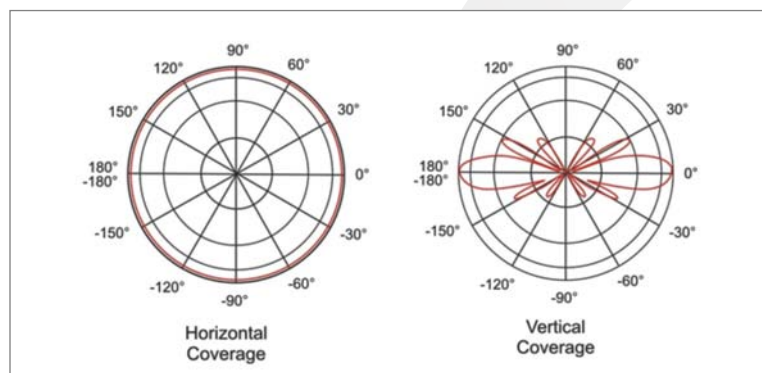

Antena Omni-Direccional Exterior de 8dBi TEW-AO080

La antena omni-direccional exterior de 8dbi amplía la cobertura inalámbrica para las redes inalámbricas existentes 802.11b/802.11g a fin de mejorar el rendimiento inalámbrico a mayores distancias. Es perfecto para los hotspots (espacios inalámbricos) Wi-Fi y las redes inalámbricas para el hogar, la antena cubre cualquier área que tenga señal Wi-Fi para ofrecer una conectividad continua hacia cualquier dirección. También puede soportar vientos de hasta 216 km/h y descargas eléctricas cuando se usa en exteriores.

Patrón

Antena Omni-Direccional Exterior de 8dBi

TEW-AO080

Especificaciones

Hardware	
Rango de Frecuencia	• 2400 ~ 2500MHz
Ganancia	• 8dBi
VSWR	• Máx 2.0:1
Polarización	• Lineal, vertical
HPBW/ Horizontal	• 360°
HPBW/ Vertical	• 15°
Potencia	• 50W (cw)
Inclinación hacia abajo	• 0°
Garantía	• 3 años
Certificación	• CE, FCC
Impedancia	• 50 ohmios
Conector	• Hembra Tipo-N
Velocidad de resistencia	• 216 km/h (134 millas/h)
Protección antirrayos	• Toma de tierra DC
Color de Radome	• Gris-blanco
Material de Radome	• Fibra de vidrio
Dimensión	• 25 x 80 x 520mm (0,98 x 3,15 x 20,47 pulgadas)
Peso	• 323 g (11,4 onzas)
Temperatura	• -40°C ~ 80°C (-40°F ~ 176°F)
Humedad	• 100% a 25°C (77°F)