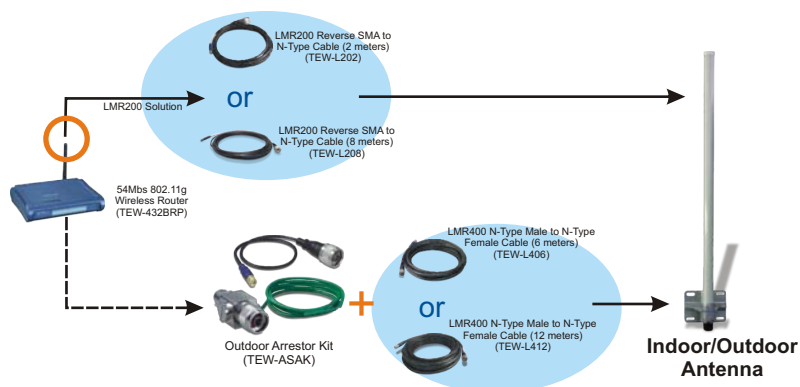

Antena Omni-Direccional Exterior de 8dBi

TEW-AO080

Especificaciones

Hardware	
Rango de Frecuencia	• 2400 ~ 2500MHz
Ganancia	• 8dBi
VSWR	• Máx 2.0:1
Polarización	• Lineal, vertical
HPBW/ Horizontal	• 360°
HPBW/ Vertical	• 15°
Potencia	• 50W (cw)
Inclinación hacia abajo	• 0°
Garantía	• 3 años
Certificación	• CE, FCC
Impedancia	• 50 ohmios
Conector	• Hembra Tipo-N
Velocidad de resistencia	• 216 km/h (134 millas/h)
Protección antirrayos	• Toma de tierra DC
Color de Radome	• Gris-blanco
Material de Radome	• Fibra de vidrio
Dimensión	• 25 x 80 x 520mm (0,98 x 3,15 x 20,47 pulgadas)
Peso	• 323 g (11,4 onzas)
Temperatura	• -40°C ~ 80°C (-40°F ~ 176°F)
Humedad	• 100% a 25°C (77°F)

* Nota: Para lograr óptimos resultados en la ampliación de su gama inalámbrica con las instalaciones de la antena inalámbrica, recomendamos que consulte a un instalador profesional para el sondeo de la zona, precauciones de seguridad y una correcta instalación.

Solución para antena

Contenidos del paquete

- TEW-AO080
- Guía del Usuario
- Kit de montaje

Productos Relacionados

TEW-AO100	Antena Omni-Direccional Exterior de 10dBi
TEW-ASAK	Kit del protector de sobretensiones exterior
TEW-L202/TEW-L208	Cable SMA Inverso LMR200 a Tipo-N
TEW-L406/TEW-L412	Cable Macho Tipo-N LMR400 a Hembra Tipo-N

Información de la orden

TRENDNET

3135 Kashiwa Street, Torrance, CA 90505 USA

Tel: 1-888-777-1550

Fax: 310-891-1111

Web: www.trendnet.com

Email: sales@trendnet.com

Para ordenar por favor llame:

1-888-326-6061