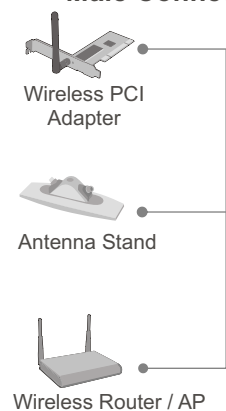

Adaptateur RP-TNC vers RP-SMA

TEW-AMBA

Spécifications

Electrique	
Impédance	• Broche 50 ohm Configuration
Gamme de fréquences	• DC ~ 6GHz
Tension	• Crête de 500 Volts
Perte d'insertion	• 0,2dB Max
Résistance à la tension diélectrique	• 1000 Volts RMS
Matériel	
Boîtier	• Cuivre nickelé
Contact	• Cuivre au beryllium doré
Isolateur	• Teflon
Joint	• Caoutchouc
Mécanique	
Raccordement RP-TNC	• Raccordement par bague fileté 7/16-28 UNEF-2B
Raccordement RP-SMA	• Raccordement par bague fileté 1/4-36 UNS-2A
Couple de raccordement	• 15 pouces livre (170 Newton cm) max
Prise	
RP-TNC	• Prise extérieure : Fil intérieur • Conducteur intérieur : Femelle
RP-SMA	• Prise extérieure : Fil extérieur • Conducteur intérieur : Broche mâle
Environnement	
Température	• De -55 °C à 85 °C
Compatible RoHS	• Oui

Solution de Réseaux

Devices with RP-TNC Male Connector

Indoor

Antenna	Accessories
TEW-AI750	
TEW-AI750B	
TEW-AI86D	
TEW-AI86DB	
TEW-AO08O	TEW-L202
TEW-AO09D	TEW-L208
TEW-AO10O	

Outdoor

Antenna	Accessories
TEW-AO09D	TEW-ASAK
TEW-AO14D	TEW-L202
TEW-AO19D	TEW-L208

Contenu de l'emballage

- TEW-AMBA
- Guide d'installation rapide en plusieurs langues

Produits en relation

TEW-AO08O Antenne omnidirectionnelle 8dBi extérieure

Information pour commander

TRENDnet®

20675 Manhattan Place, Torrance, CA 90501 USA

Tel: 1-310-961-5500

Fax: 1-310-961-5511

Web: www.trendnet.com

Email: sales@trendnet.com

Pour commander, merci d'appeler au:

1-888-326-6061