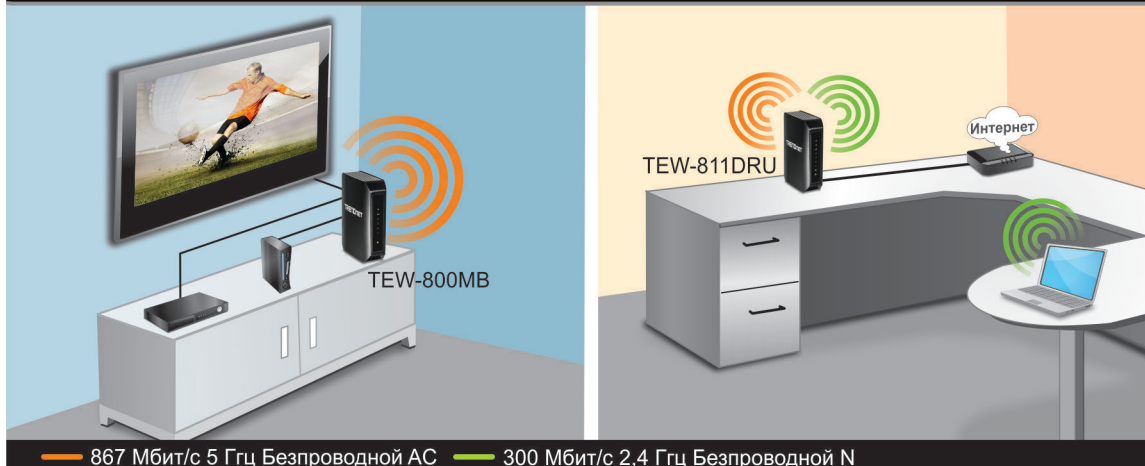

Подключение одним прикосновением

Подключение к маршрутизатору
осуществляется одним нажатием кнопки Wi-Fi Protected Setup (WPS)

Безопасность

Защищенное беспроводное
Шифрование беспроводных данных до WPA2

Производительность

Следующее поколение Wireless AC

Стандарт 802.11ac позволяет без помех транслировать HD-видео в помещениях, где имеется множество других подключений

Двухдиапазонный

Возможность подключения к сети Wireless AC 867 Мбит/с или Wireless N 300 Мбит/с

Порты Gigabit

Подключение четырех устройств к портам Ethernet

Обратная совместимость

Адаптер совместим со старыми устройствами стандарта Wireless G

Сетевое решение

Двухдиапазонный Wi-Fi адаптер для мультимедиа AC1200

TEW-800MB

— 867 Мбит/с 5 ГГц Безпроводной AC — 300 Мбит/с 2,4 ГГц Безпроводной N