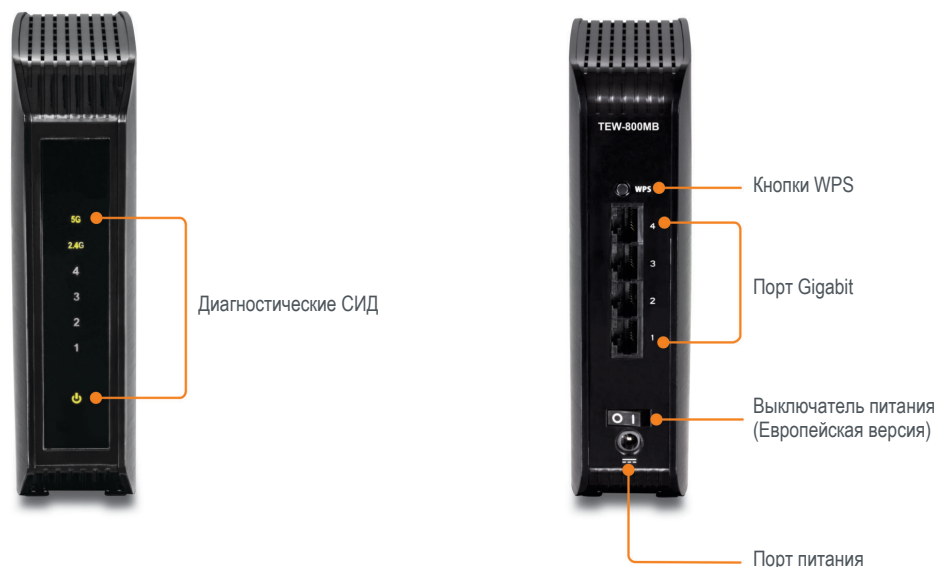

Характеристики

Стандарты

- IEEE 802.3
- IEEE 802.3u
- IEEE 802.3ab
- IEEE 802.11a
- IEEE 802.11b
- IEEE 802.11g
- IEEE 802.11n (до 300 Мбит/с)
- IEEE 802.11ac (проект 2,0, до 867 Мбит/с)

Аппаратный интерфейс

- 4 х порта LAN Gigabit
- Выключатель питания (Европейская версия)
- Кнопка WPS
- Светодиодные Индикаторы

Безопасность

- Шифрование беспроводных данных до WPA2

Специальные функции

- IPv6 прохода через

Питания

- Входное: 100 - 240 V AC, 50 - 60 Hz, 0,8 A
- Выходное: 12 пост. тока, 2 A
- Энергопотребление: 12 Вт (Макс.)

Рабочий диапазон температуры

- 0 - 40°C (32 - 104°F)

Рабочий диапазон влажности

- Макс, 85% (без конденсации)

Сертификация

- CE
- FCC

Габариты

- 45 x 120 x 164 mm (1,8 x 4,7 x 6,5 дюйма)
- 295 г (10,4 унции)

Гарантия

- 3 летняя ограниченная

Содержимое упаковки

- TEW-800MB
- Краткое рук-во по уст, на нескольких языках
- CD-ROM (служебная программа и Инструкция пользователя)
- Сетевой кабель (1,5 м/5 футов)
- Сетевой адаптер (12 В пост. тока, 2 A)

*Для максимальной скорости до 867 Мбит/с, необходимо использовать вместе с беспроводным адаптером в 867 Мбит/с 802.11ac

** Максимальная скорость беспроводной передачи сигналов основывается на теоретических данных стандарта IEEE 802.11, Фактическая пропускная способность и зона покрытия зависят от помех, сетевого трафика, строительных материалов и других условий,