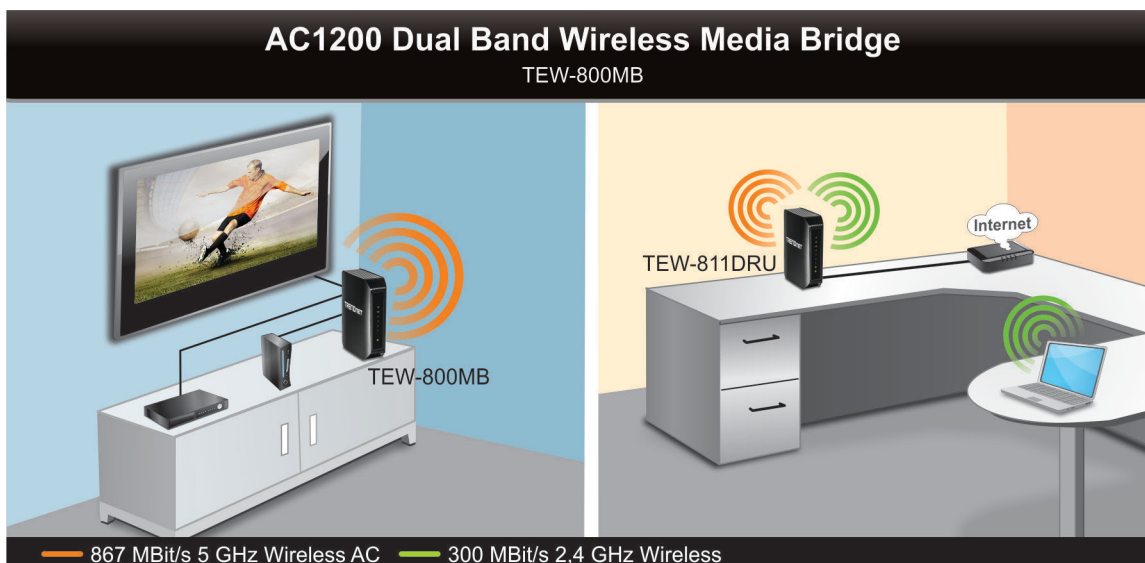

AC1200 Dual Band Wireless Media Bridge TEW-800MB

- Zum Internet-Anschluss für Netzwerk-fähigen TV, Media-Player, Receiver und Spielkonsole über ein Wireless AC Netzwerk
- AC1200: 867 MBit/s Wireless AC oder 300 MBit/s Wireless N
- Vier Gigabit Wired-Ports
- One-Touch Verbindung zum Router mit der WPS-Taste

Die AC1200 Dual Band Wireless Media Bridge vom, Modell TEW-800MB, verbindet bis zu vier Geräte um Ihr Entertainment Center herum zu einem revolutionären Wireless AC Netzwerk. Zum Anschluss für Netzwerk-fähigen TV, Media-Player, Receiver und Spielkonsole an die Gigabit-Ports. Wireless AC handhabt problemlos mehrere HD-Streams simultan.

Gigabit-Ports

Anschließen von Geräten an die vier Gigabit-Ports

Rückwärts kompatibel

Kompatibel mit älteren Wireless G Geräten

Illustration eines netzwerks

Technische spezifikationen

Standards

- IEEE 802,3
- IEEE 802,3u
- IEEE 802,3ab
- IEEE 802,11a
- IEEE 802,11b
- IEEE 802,11g
- IEEE 802,11n (bis zu 300 MBit/s)
- IEEE 802,11ac (draft 2,0, bis zu 867 MBit/s)

Hardware-Schnittstelle

- 4 x Gigabit LAN-Ports
- Netzschalter (nur EU)
- WPS Taste
- LED-Anzeigen

Sicherheit

- Wireless Verschlüsselung bis zu WPA2

Besondere Eigenschaften

- IPv6 pass-thru

Stromversorgung

- Eingang: 100 - 240 V AC, 50 - 60 Hz, 0,8A
- Ausgang: 12 V DC, 2 A
- Stromverbrauch: 12 Watts (Max)