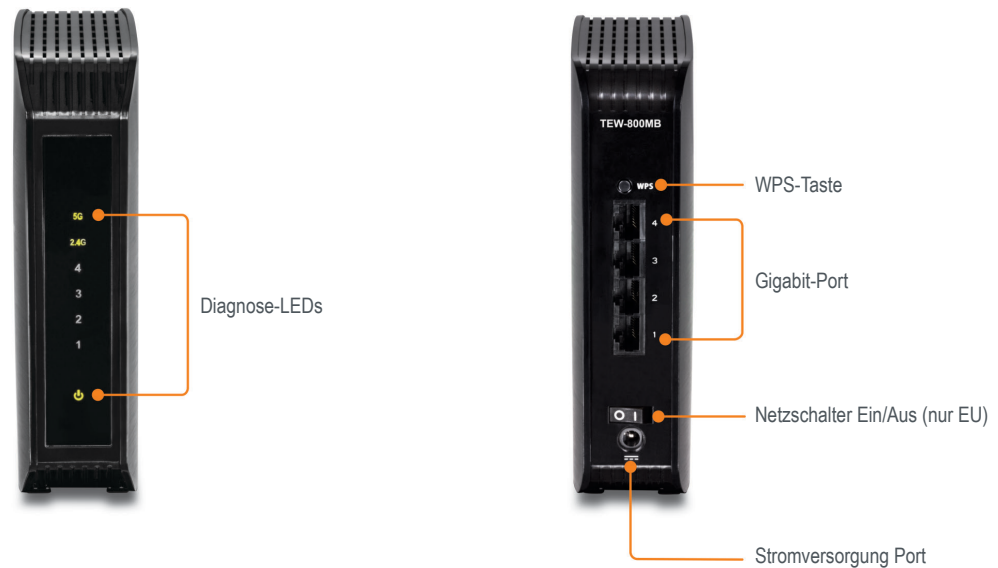

AC1200 Dual Band Wireless Media Bridge TEW-800MB

- Zum Internet-Anschluss für Netzwerk-fähigen TV, Media-Player, Receiver und Spielkonsole über ein Wireless AC Netzwerk
- AC1200: 867 MBit/s Wireless AC oder 300 MBit/s Wireless N
- Vier Gigabit Wired-Ports
- One-Touch Verbindung zum Router mit der WPS-Taste

Die AC1200 Dual Band Wireless Media Bridge vom, Modell TEW-800MB, verbindet bis zu vier Geräte um Ihr Entertainment Center herum zu einem revolutionären Wireless AC Netzwerk. Zum Anschluss für Netzwerk-fähigen TV, Media-Player, Receiver und Spielkonsole an die Gigabit-Ports. Wireless AC handhabt problemlos mehrere HD-Streams simultan.

Gigabit-Ports

Anschließen von Geräten an die vier Gigabit-Ports

Rückwärts kompatibel

Kompatibel mit älteren Wireless G Geräten

Illustration eines netzwerks

Technische spezifikationen

Standards

- IEEE 802,3
- IEEE 802,3u
- IEEE 802,3ab
- IEEE 802,11a
- IEEE 802,11b
- IEEE 802,11g
- IEEE 802,11n (bis zu 300 MBit/s)
- IEEE 802,11ac (draft 2,0, bis zu 867 MBit/s)

Hardware-Schnittstelle

- 4 x Gigabit LAN-Ports
- Netzschalter (nur EU)
- WPS Taste
- LED-Anzeigen

Sicherheit

- Wireless Verschlüsselung bis zu WPA2

Besondere Eigenschaften

- IPv6 pass-thru

Stromversorgung

- Eingang: 100 - 240 V AC, 50 - 60 Hz, 0,8A
- Ausgang: 12 V DC, 2 A
- Stromverbrauch: 12 Watts (Max)