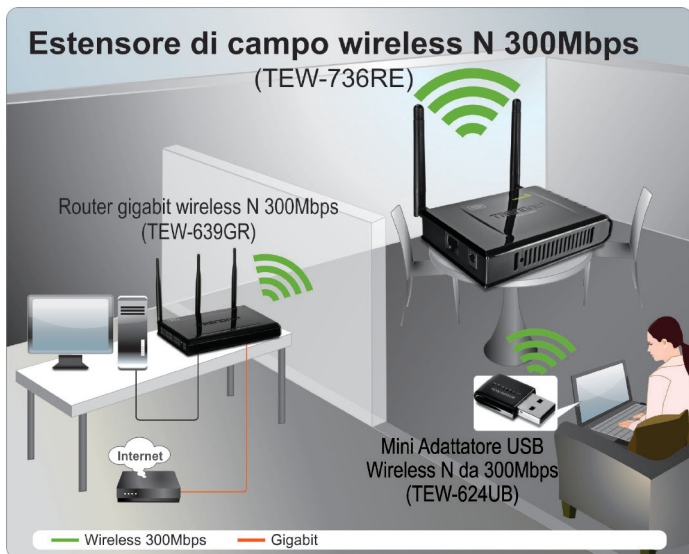

SOLUZIONE DELLA RETE

CONTENUTO DELLA CONFEZIONE

TEW-736RE

Manuale d'installazione rapida in più lingue

CD-ROM (Manuale dell'utente)

Cavo di rete (0.6 m / 2 piedi)

Adattatore d'alimentazione (12V DC, 0.5A)

PRODOTTI CORRELATI

TEW-AI770B	Doppia antenna omnidirezionale da interno 7 dBi
TEW-639GR	Router gigabit wireless n 300Mbps
TEW-731BR	Router domestico wireless n 300Mbps

LE INFORMAZIONI D'ORDINAMENTO

TRENDNET

20675 Manhattan Place, Torrance, CA 90501 USA

Tel: 1-310-961-5500

Fax: 1-310-961-5511

Web: www.trendnet.com

Email: sales@trendnet.com