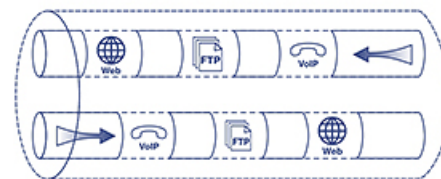

Control de ancho de banda de Internet

Controle el acceso a Internet y el ancho de banda de los dispositivos conectados al router