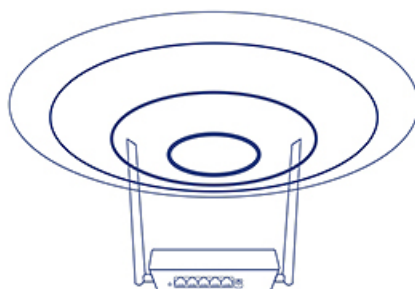

Antenne esterne 5 dBi

Le doppie antenne esterne 5dBi forniscono una copertura wireless estesa