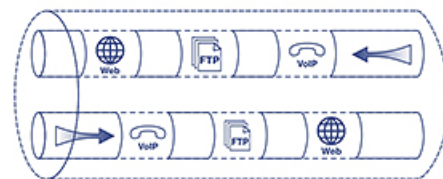

Il Router Wifi N300 di TRENDnet, modello TEW-731BR, offre il networking N wireless fino a 300 Mbps per condividere file, giocare a videogiochi e navigare su Internet. Controllare l'accesso a Internet e gestire la larghezza di banda per i dispositivi connessi al router. Per la vostra comodità, la rete wireless è impostata e pre-cryptata in fabbrica.

### Controllo della larghezza di banda Internet

Controllare l'accesso a Internet e gestire la larghezza di banda per i dispositivi connessi al router