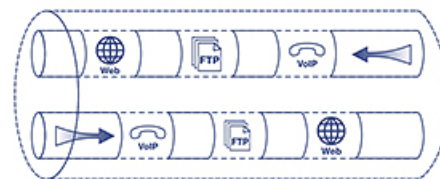

O roteador TRENDnet N300 WiFi, modelo TEW-731BR, provê wireless N até 300 Mbps para compartilhar arquivos, jogar e navegar na internet. Controla o acesso à internet e gerencia largura de banda para os dispositivos conectados ao roteador. Para sua conveniência, a rede sem fio está configurada e pré-criptografada fora da caixa.

### Pré-Criptografado

Para sua conveniência, a rede wireless está pré-criptografada com senha própria e única

### Controle de Banda da Internet

Controla o acesso à internet e gerencia a banda para os dispositivos conectados ao roteador