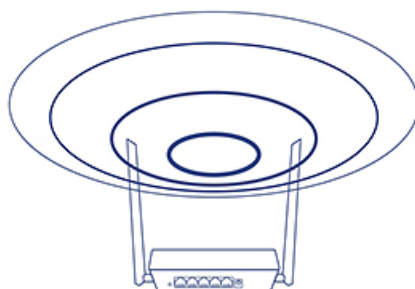

Antenas Externas de 5dBi

Duas antenas externas de 5dBi provê cobertura wireless estendida