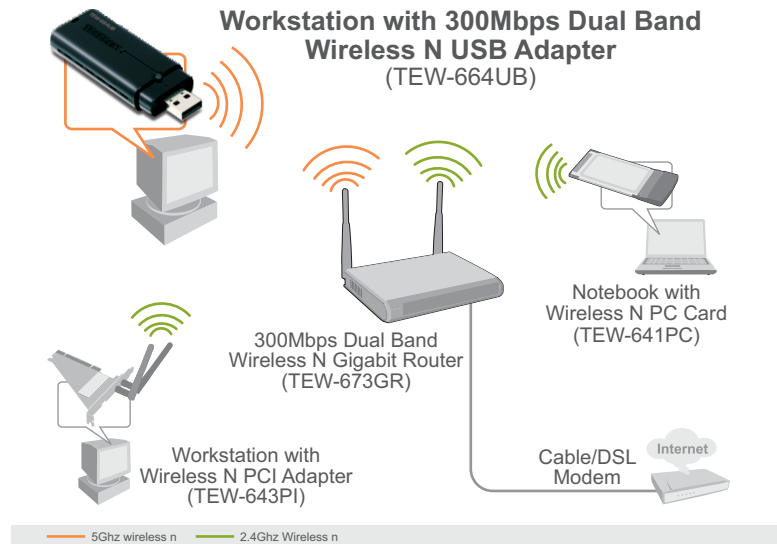

Adaptador USB inalámbrico N de banda dual a 300Mbps TEW-664UB(V1.0R)

Solución en redes

Contenido del paquete

- TEW-664UB
- CD-ROM (herramienta y guía del usuario)
- Guía de instalación rápida multilingüe
- Cable USB (14.5cm / 5.7in.)

Productos Relacionados

TEW-672GR	300Mbps Enrutador Gigabit inalámbrico Wireless N de banda dual
TEW-670APB	Punto de acceso inalámbrico N de banda dual a 300 Mbps

Información de la orden

TRENDnet®

20675 Manhattan Place, Torrance, CA 90501 USA

Tel: 1-310-961-5500

Fax: 1-310-961-5511

Web: www.trendnet.com

Email: sales@trendnet.com

Para ordenar por favor llame:

1-888-326-6061