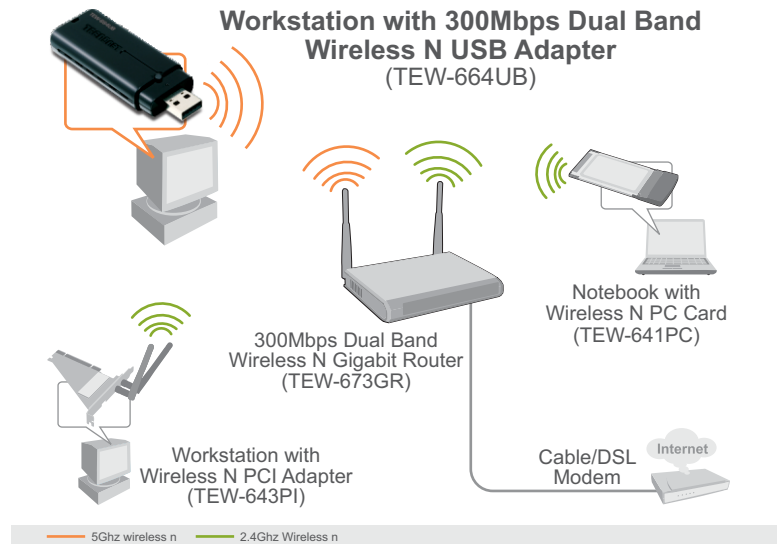

Adaptador USB inalámbrico N de banda dual a 300Mbps TEW-664UB(V1.0R)

Solución en redes

Contenido del paquete

- TEW-664UB
- CD-ROM (herramienta y guía del usuario)
- Guía de instalación rápida multilingüe
- Cable USB (14.5cm / 5.7in.)

Productos Relacionados

TEW-672GR	300Mbps Enrutador Gigabit inalámbrico Wireless N de banda dual
TEW-670APB	Punto de acceso inalámbrico N de banda dual a 300 Mbps

Información de la orden

TRENDnet

20675 Manhattan Place, Torrance, CA 90501 USA

Tel: 1-310-961-5500

Fax: 1-310-961-5511

Web: www.trendnet.com

Email: sales@trendnet.com

Para ordenar por favor llame:

1-888-326-6061