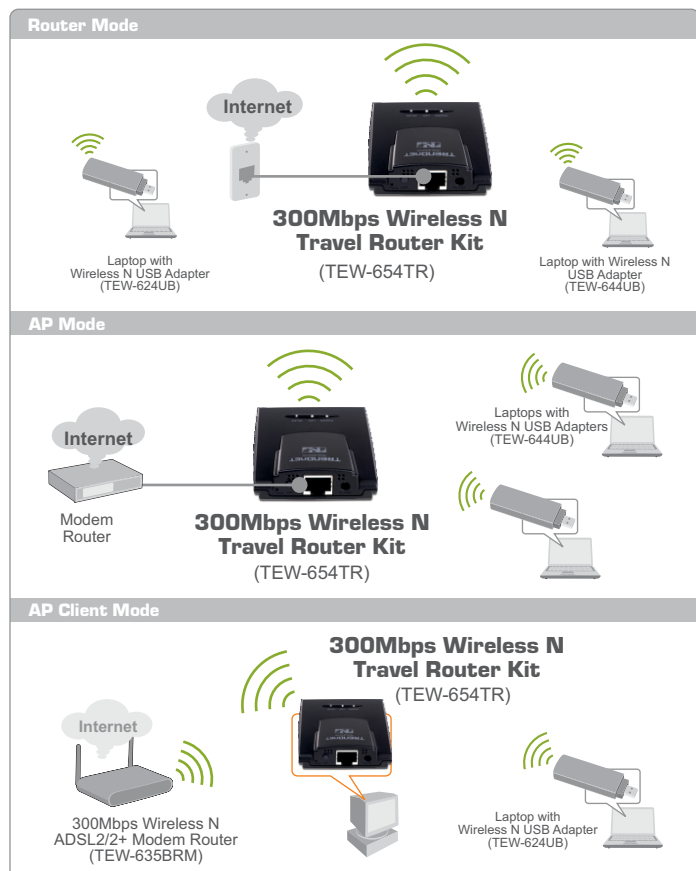

Маршрутизатор Wireless N Travel Router Kit 300 Мбит/с TEW-654TR (V1.0R)

СЕТЕВОЕ РЕШЕНИЕ

СОДЕРЖИМОЕ УПАКОВКИ

- TEW-654TR
- CD-ROM (Руководство пользователя на диске)
- Руководство по быстрой установке на нескольких языках
- Чехол для перевозки
- USB к власти-контактный кабель (0.45m/2.5ft.)
- Категория 5 кабель Ethernet (1.1m/3.6ft.)
- AC Адаптер источника питания (5V, 1.2A)

ПРОДУКТЫ ИЗ ЭТОЙ СЕРИИ

TEW-644UB	USB-адаптер Wireless N
TEW-624UB	Адаптер 300 Мбит/с Wireless N USB
TEW-642EC	Карта Wireless N Express

ИНФОРМАЦИЯ КАСАТЕЛЬНО ЗАКАЗОВ

TRENDnet

20675 Manhattan Place, Torrance, CA 90501 USA

Tel: 1-310-961-5500

Fax: 1-310-961-5511

Web: www.trendnet.com

Email: sales@trendnet.com

Заказ можно сделать по телефону:

1-888-326-6061