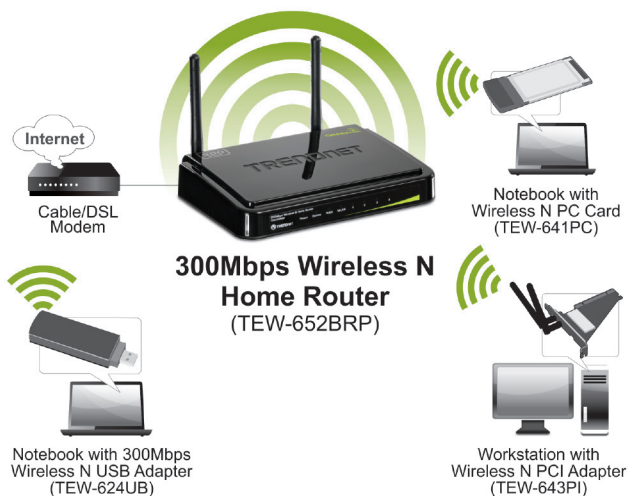

Router domestico wireless N300

TEW-652BRP (V3.2R)

SOLUZIONE DELLA RETE

CONTENUTO DELLA CONFEZIONE

TEW-652BRP

Guida di installazione rapida multi-lingue

CD-ROM contenente l'Utility

Adattatore d'alimentazione

Cavo di rete (1.5m / 4.9ft.)

PRODOTTI CORRELATI

TEW-641PC	Scheda PC wireless N
TEW-649UB	Adattatore Mini Wireless N Speed USB
TEW-643PI	Adattatore PCI wireless N
TEW-624UB	Adattatore USB Wireless N da 300Mbps

LE INFORMAZIONI D'ORDINAMENTO

TRENDnet

20675 Manhattan Place, Torrance, CA 90501 USA

Tel: 1-310-961-5500

Fax: 1-310-961-5511

Web: www.trendnet.com

Email: sales@trendnet.com