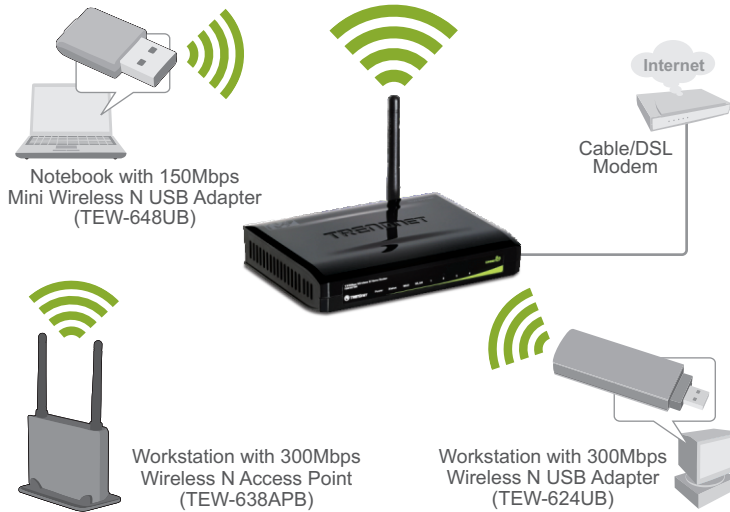

Маршрутизатор домашних беспроводных сетей Wireless N 150 Мбит/с TEW-651BR (V1.0R)

Сетевое решение

150Mbps Wireless N Home Router (TEW-651BR)

Продукты из этой серии

- TEW-651BR
- Руководство по быстрой установке на нескольких языках
- CD-ROM (руководство пользователя)
- Cat. 5 кабель Ethernet (1.5m / 4.9ft)
- Силовой адаптер (5V пост. тока, 1.5A)

Продукты из этой серии

TEW-638APB	Точка беспроводного доступа N, 300 Мбит/с
TEW-648UB	Беспроводный N USB адаптер мощностью 150 Мб/с
TEW-624UB	Адаптер 300 Мбит/с Wireless N USB

ИНФОРМАЦИЯ КАСАТЕЛЬНО ЗАКАЗОВ

TRENDnet®

20675 Manhattan Place, Torrance, CA 90501 USA

Tel: 1-310-961-5500

Fax: 1-310-961-5511

Web: www.trendnet.com

Email: sales@trendnet.com

To Order Please Call:

1-888-326-6061