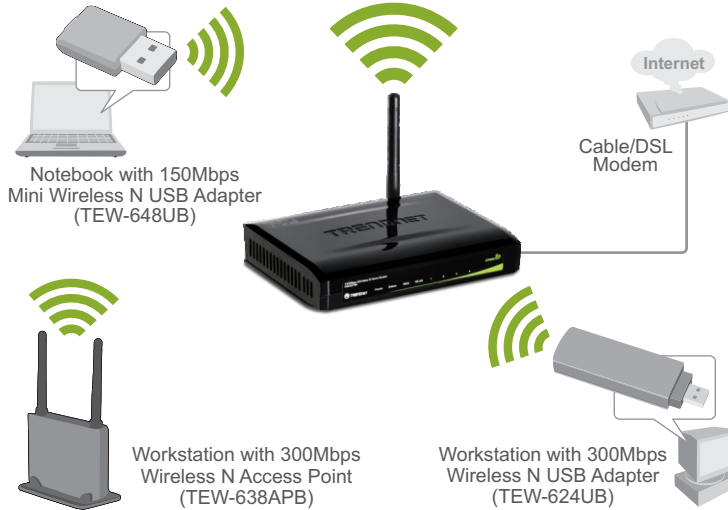

150 MBit/s Wireless-N Home-Router TEW-651BR (V1.0R)

Illustration eines Netzwerks

150Mbps Wireless N Home Router (TEW-651BR)

Packungsinhalt

- TEW-651BR
- Mehrsprachige Installationsanleitung
- CD-ROM-Bedienungsanleitung
- Kat. 5 Ethernet Kabel (1.5m / 4.9ft)
- Netzteil (5V DC, 1.5A)

Verwandte Produkte

TEW-638APB	300 MBit/s Wireless-N Access Point
TEW-648UB	150 MBit/s Mini Wireless-N-USB-Adapter
TEW-624UB	300 MBit/s USB 2.0 Adapter mit Wireless-N

Bestellungs Informationen

TRENDnet

20675 Manhattan Place, Torrance, CA 90501 USA

Tel: 1-310-961-5500

Fax: 1-310-961-5511

Web: www.trendnet.com

Email: sales@trendnet.com

Zum Bestellen bitte folgende Nummer anwählen:

1-888-326-6061