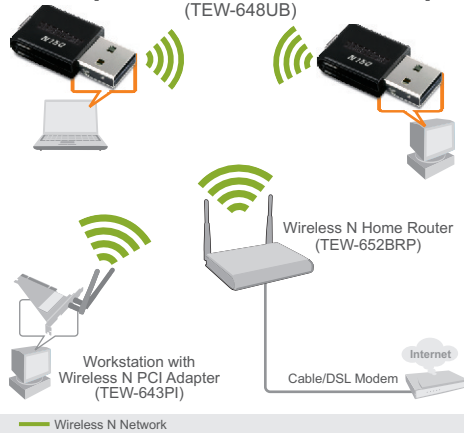

Mini adaptador USB inalámbrico n de 150Mbps TEW-648UB(V1.0R)

Solución en redes

150Mbps Mini Wireless N USB Adapter (TEW-648UB)

Contenidos del paquete

- TEW-648UB
- CD-ROM del controlador y la herramienta
- Guía de instalación rápida multilingü

Productos Relacionados

TEW-651BR	Enrutador N Home inalámbrico Wireless N de 150Mbps
TEW-642EC	Tarjeta Express inalámbrica Wireless N
TEW-643PI	Adaptador PCI inalámbrico Wireless N

Información de la orden

TRENDnet

20675 Manhattan Place, Torrance, CA 90501 USA

Tel: 1-310-961-5500

Fax: 1-310-961-5511

Web: www.trendnet.com

Email: sales@trendnet.com

Para ordenar por favor llame:

1-888-326-6061