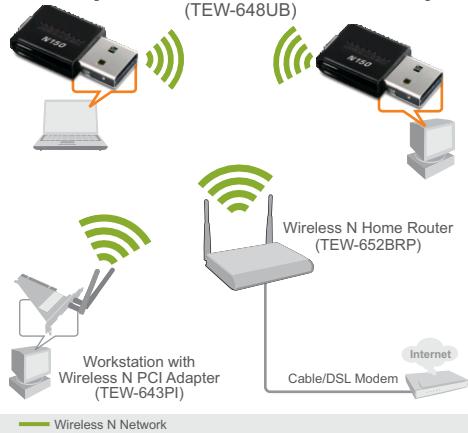

Mini adaptador USB inalámbrico n de 150Mbps TEW-648UB(V1.0R)

Solución en redes

150Mbps Mini Wireless N USB Adapter (TEW-648UB)

Contenidos del paquete

- TEW-648UB
- CD-ROM del controlador y la herramienta
- Guía de instalación rápida multilingü

Productos Relacionados

TEW-651BR	Enrutador N Home inalámbrico Wireless N de 150Mbps
TEW-642EC	Tarjeta Express inalámbrica Wireless N
TEW-643PI	Adaptador PCI inalámbrico Wireless N

Información de la orden

TRENDnet®

20675 Manhattan Place, Torrance, CA 90501 USA

Tel: 1-310-961-5500

Fax: 1-310-961-5511

Web: www.trendnet.com

Email: sales@trendnet.com

Para ordenar por favor llame:

1-888-326-6061