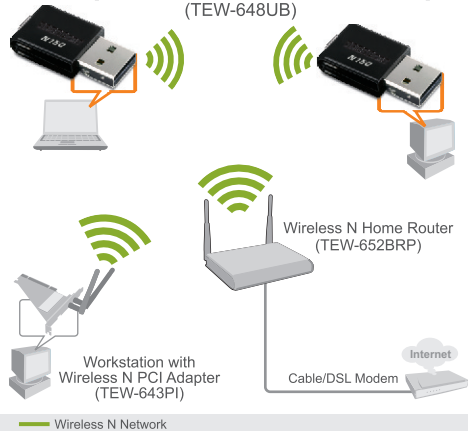

Беспроводный N USB адаптер мощностью 150 Мб/с TEW-648UB(V1.0R)

Сетевое решение

150Mbps Mini Wireless N USB Adapter (TEW-648UB)

Содержимое упаковки

- TEW-648UB
- CD-ROM-диск со служебными программами
- Руководство по быстрой установке на нескольких языках

Продукты из этой серии

TEW-651BR	Беспроводной домашний маршрутизатор 150 Мб/с
TEW-642EC	Карта Wireless N Express
TEW-643PI	PCI-адаптер Wireless N

ИНФОРМАЦИЯ КАСАТЕЛЬНО ЗАКАЗОВ

TRENDnet

20675 Manhattan Place, Torrance, CA 90501 USA

Tel: 1-310-961-5500

Fax: 1-310-961-5511

Web: www.trendnet.com

Email: sales@trendnet.com

Заказ можно сделать по телефону:

1-888-326-6061