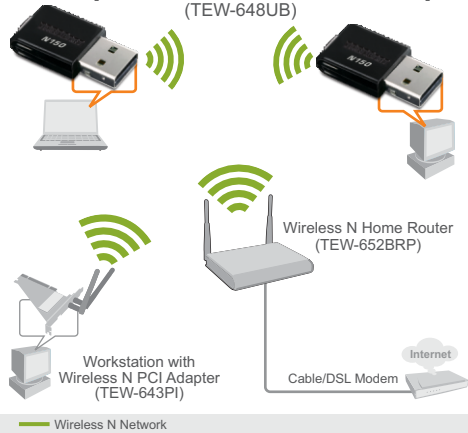

Беспроводный N USB адаптер мощностью 150 Мб/с TEW-648UB(V1.0R)

Сетевое решение

150Mbps Mini Wireless N USB Adapter (TEW-648UB)

Содержимое упаковки

- TEW-648UB
- CD-ROM со служебными программами
- Руководство по быстрой установке на нескольких языках

Продукты из этой серии

TEW-651BR	Беспроводной домашний маршрутизатор 150 Мб/с
TEW-642EC	Карта Wireless N Express
TEW-643PI	PCI-адаптер Wireless N

ИНФОРМАЦИЯ КАСАТЕЛЬНО ЗАКАЗОВ

TRENDnet®

20675 Manhattan Place, Torrance, CA 90501 USA

Tel: 1-310-961-5500

Fax: 1-310-961-5511

Web: www.trendnet.com

Email: sales@trendnet.com

Заказ можно сделать по телефону:

1-888-326-6061