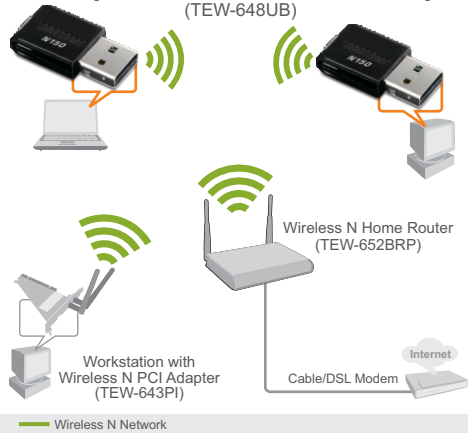

Mini Adaptador USB Wireless N 150 Mbps TEW-648UB(V1.0R)

PROJECTO DE REDE

150Mbps Mini Wireless N USB Adapter (TEW-648UB)

CONTEÚDO DA EMBALAGEM

- TEW-648UB
- CD-ROM (Utilitário e Driver)
- Guía de instalación rápida

PRODUTOS RELACIONADOS

TEW-651BR	Roteador Residencial Wireless N 150 Mbps
TEW-642EC	Express Card Wireless N 300 Mbps
TEW-643PI	Placa PCI Wireless N

Informacion de la orden

TRENDnet®

20675 Manhattan Place, Torrance, CA 90501 USA

Tel: 1-310-961-5500

Fax: 1-310-961-5511

Web: www.trendnet.com

Email: sales@trendnet.com