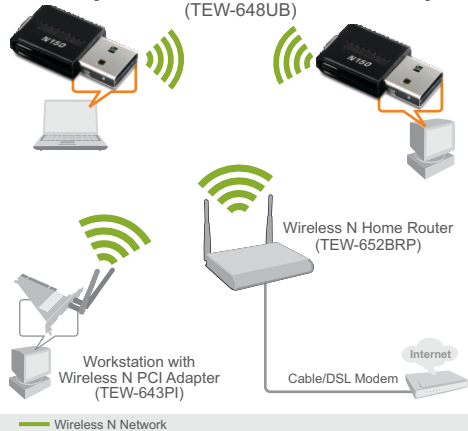

Mini Wireless N USB Adapter a 150Mbps TEW-648UB[V1.0R]

Soluzione della rete

150Mbps Mini Wireless N USB Adapter (TEW-648UB)

Contenuto della confezione

- TEW-648UB
- CD-ROM (Programma di utilità e Driver)
- Guida di installazione rapida multi-lingue

Prodotti correlati

TEW-651BR	Router da Casa Wireless N a 150Mbps
TEW-642EC	Scheda Express wireless N
TEW-643PI	Adattatore PCI wireless N

LE INFORMAZIONI D'ORDINAMENTO

TRENDnet®

20675 Manhattan Place, Torrance, CA 90501 USA

Tel: 1-310-961-5500

Fax: 1-310-961-5511

Web: www.trendnet.com

Email: sales@trendnet.com

Per ordinare prego denomini:

1-888-326-6061