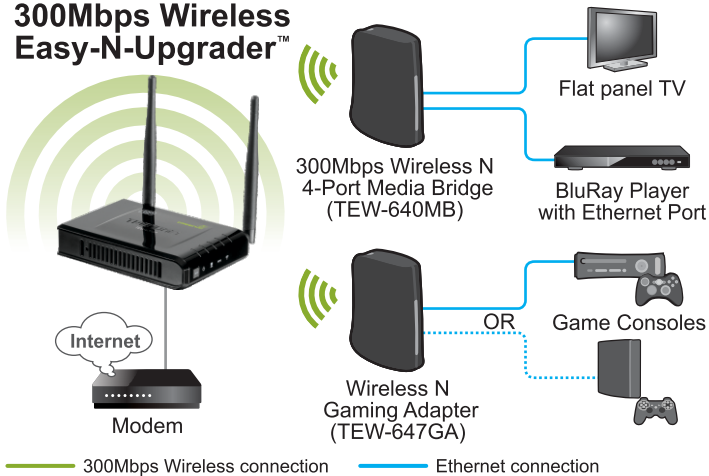

СЕТЕВОЕ РЕШЕНИЕ

300Mbps Wireless Easy-N-Upgrader™

СОДЕРЖИМОЕ УПАКОВКИ

- TEW-637AP
- Краткое рук-во по уст. на нескольких языках
- CD-ROM (установщик и руководство пользователя)
- 1 x Сетевой кабель (0.6 м / 2 футов)
- Сетевой адаптер (12vDC 0.5A)

ПРОДУКТЫ ИЗ ЭТОЙ СЕРИИ

TEW-640MB	Беспроводной 4-портовый маршрутизатор для мультимедиа Wireless N 300 Мб/сек
TEW-639GR	Маршрутизатор беспроводных сетей Wireless N Gigabit 300 Мбит/с
TEW-647GA	Адаптер для игр стандарта Wireless N

ИНФОРМАЦИЯ КАСАТЕЛЬНО ЗАКАЗОВ

TRENDnet®

20675 Manhattan Place, Torrance, CA 90501 USA

Tel: 1-310-961-5500

Fax: 1-310-961-5511

Web: www.trendnet.com

Email: sales@trendnet.com

To Order Please Call:

1-888-326-6061