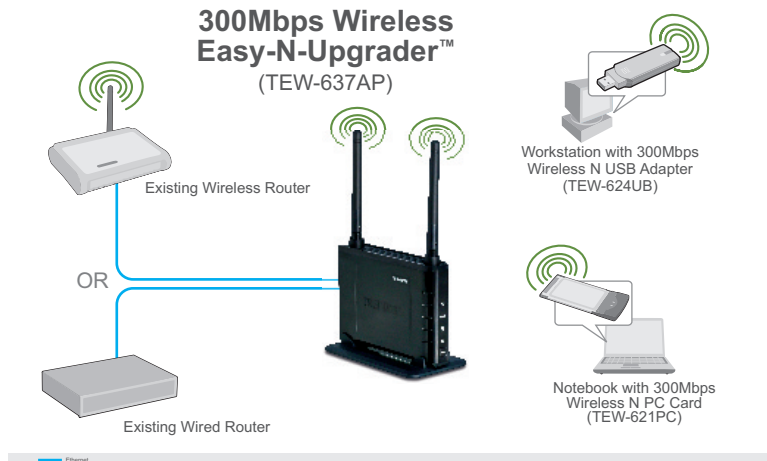

Easy-N-Upgrader™ wireless 300 Mbps TEW-637AP(1.0R)

Soluzione della rete

Contenuto della confezione

- TEW-637AP
- Manuale d'installazione rapida in più lingue
- Manuale dell'utente dell'utility e CD-ROM con driver
- Un cavo Ethernet (0,6 metri, 2 ft.)
- Alimentatore di corrente (12v 1A)

Prodotti correlati

TEW-621PC	Scheda PC wireless N 300 Mbps
TEW-623PI	Adattatore PCI wireless N 300 Mbps
TEW-624UB	Adattatore USB wireless N 300 Mbps

LE INFORMAZIONI D'ORDINAMENTO

TRENDnet

20675 Manhattan Place, Torrance, CA 90501 USA

Tel: 1-310-961-5500

Fax: 1-310-961-5511

Web: www.trendnet.com

Email: sales@trendnet.com

Per ordinare prego denomi:

1-888-326-6061