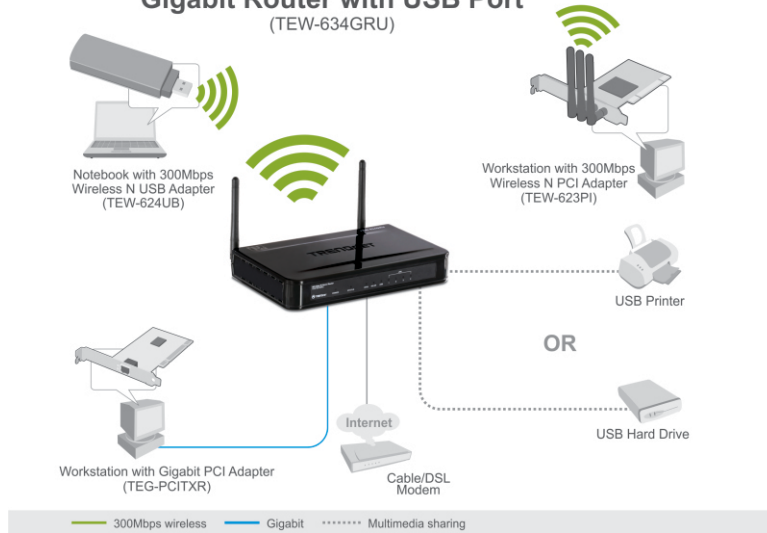

Маршрутизатор беспроводных сетей Wireless N Gigabit 300 Мбит/с с портом USB TEW-634GRU(V1.0R)

Маршрутизатор беспроводных сетей Wireless N Gigabit 300 Мбит/с с портом USB (модель TEW-634GRU) сочетает в себе новейшую технологию wireless n, порты Gigabit Ethernet и удобный порт USB. Все это позволяет легко создать высокоскоростную беспроводную локальную сеть.

К маршрутизатору можно напрямую подключать USB-накопители, жесткие диски или принтеры, что позволяет передавать данные по беспроводной сети.

Мощный межсетевой экран и стойкие алгоритмы шифрования обеспечивают защиту данных. Технология настройки безопасности Wi-Fi Protected Setup (WPS) позволяет быстро подключать совместимые устройства. Передовая технология антенн MIMO оптимизирует зону покрытия беспроводной сети. Технология управления качеством обслуживания (QoS) позволяет приоритезировать трафик игр, голосовых вызовов и потокового видео. Благодаря простому и интуитивно-понятному процессу установки, а также функциям удаленного управления устройство отлично подходит для самых требовательных домашних сетей.

Маршрутизатор беспроводных сетей Wireless N Gigabit 300 Мбит/с с портом USB TEW-634GRU(V1.0R)

Сетевое решение

300Mbps Wireless N Gigabit Router with USB Port (TEW-634GRU)

Содержимое упаковки

- TEW-634GRU
- Руководство по быстрой установке на нескольких языках
- CD-ROM (руководство пользователя)
- Силовой адаптер (12V DC, 2A)
- Категория 5 кабель Ethernet (1.5 м)