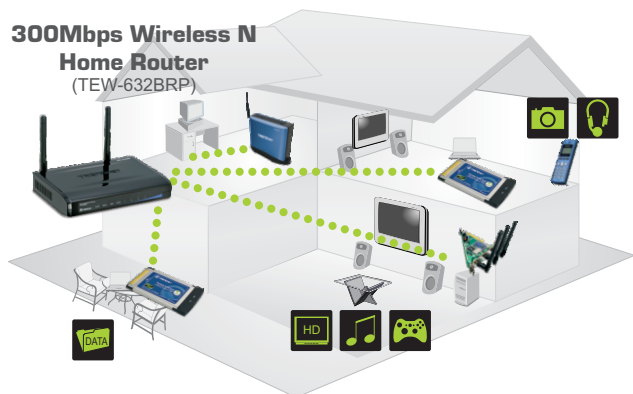

Беспроводной маршрутизатор N Home TEW-632BRP

Сетевое решение

Содержимое упаковки

- TEW-632BRP
- CD-ROM-диск Easy Go
- Руководство по быстрой установке
- 1 кабель RJ-45 Ethernet (желтый)
- Адаптер источника питания (5V, 2,5A)