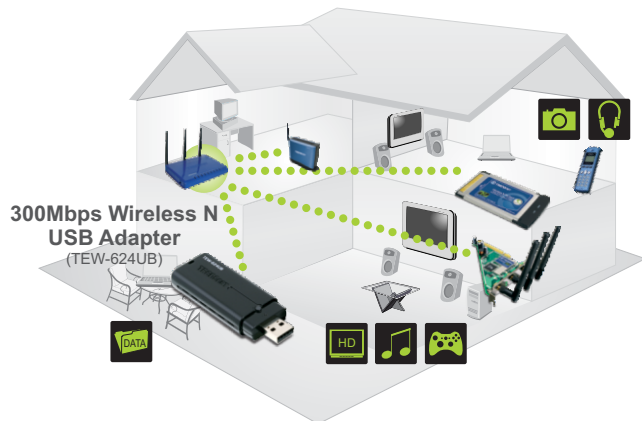

300Mbps Wireless N USB 2.0 Adapter TEW-624UB(B1.0R)

Soluzione della rete

300Mbps, share multimedia throughout the house

Contenuto della confezione

- TEW-624UB
- Manuale per l'utente su CD-ROM
- Guida di installazione rapida multi-lingue
- 1 x Cavo USB (145mm/5.7inches)

Prodotti correlati

TEW-621PC	Scheda PC wireless N 300 Mbps
TEW-623PI	Adattatore PCI wireless N 300 Mbps
TEW-630APB	Access Point wireless N 300 Mbps
TEW-632BRP	Home Router wireless N 300 Mbps

LE INFORMAZIONI D'ORDINAMENTO

TRENDnet®

20675 Manhattan Place, Torrance, CA 90501 USA

Tel: 1-310-961-5500

Fax: 1-310-961-5511

Web: www.trendnet.com

Email: sales@trendnet.com

Per ordinare prego denomi:

1-888-326-6061