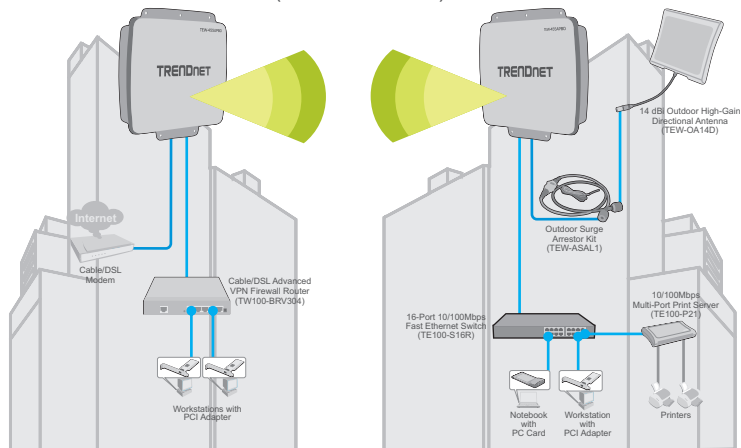

Внешняя точка беспроводного доступа, 9dBi, технология PoE TEW-455APBO

СПЕЦИАЛЬНЫЙ КОМПЛЕКТ НАРУЖНОГО РАЗРЯД|

9dBi High Power Wireless Outdoor PoE Access Point (TEW-455APBO)

** Эффективная зона охвата при беспроводной связи зависит от выходной мощности беспроводного устройства, коэффициента усиления антенны, выровненности антенны, чувствительности приема и радиопомех. Для получения оптимальных результатов рекомендуем проконсультироваться у специалиста по монтажу, который изучит условия на местах, порекомендует меры предосторожности и порядок установки

Содержимое упаковки

- TEW-455APBO наружная точка доступа
- Крепежные кронштейны
- Инжектор PoE и сетевой шнур
- Руководство по быстрой установке на нескольких языках
- CD-ROM (руководство пользователя и служебная программа)
- Водонепроницаемый разъем RJ45 (кабель Ethernet в комплект не входит)
- Заземляющий провод

Продукты из этой серии

TEW-ASAL1	Комплект с наружным грозозащитным разрядником (для TEW-455APBO)
TEW-OA14D	Наружная направленная антенна с большим усилением (14 dBi)
TEW-OA19D	Комнатная / наружная направленная антенна с высоким коэффициентом усиления (9dBi)
TEW-OA24D	Наружная направленная антенна с высоким усилением (24 дБи)

ИНФОРМАЦИЯ КАСАТЕЛЬНО ЗАКАЗОВ

TRENDnet®

20675 Manhattan Place, Torrance, CA 90501 USA

Tel: 1-310-961-5500

Fax: 1-310-961-5511

Web: www.trendnet.com

Email: sales@trendnet.com

Заказ можно сделать по телефону:

1-888-326-6061