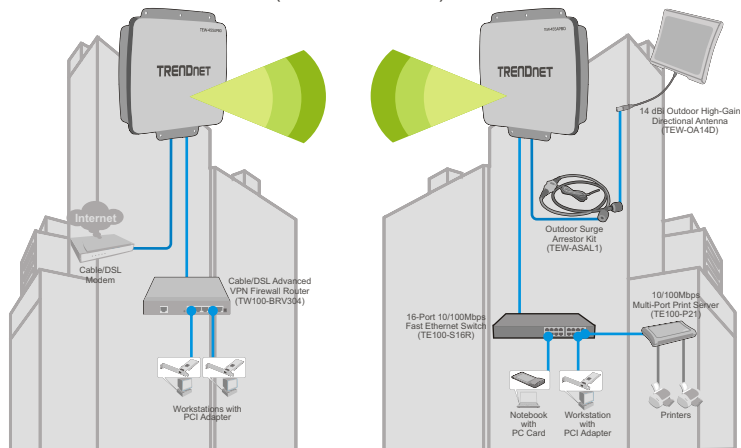

Внешняя точка беспроводного доступа, 9dBi, технология PoE TEW-455APBO

СПЕЦИАЛЬНЫЙ КОМПЛЕКТ НАРУЖНОГО РАЗРЯД|

9dBi High Power Wireless Outdoor PoE Access Point (TEW-455APBO)

** Эффективная зона охвата при беспроводной связи зависит от выходной мощности беспроводного устройства, коэффициента усиления антенны, выровненности антенны, чувствительности приема и радиопомех. Для получения оптимальных результатов рекомендуем проконсультироваться у специалиста по монтажу, который изучит условия на местах, порекомендует меры предосторожности и порядок установки

Содержимое упаковки

- TEW-455APBO наружная точка доступа
- Крепежные кронштейны
- Инжектор PoE и сетевой шнур
- Руководство по быстрой установке на нескольких языках
- CD-ROM (руководство пользователя и служебная программа)
- Водонепроницаемый разъем RJ45 (кабель Ethernet в комплект не входит)
- Заземляющий провод

Продукты из этой серии

TEW-ASAL1	Комплект с наружным грозозащитным разрядником (для TEW-455APBO)
TEW-OA14D	Каружная направленная антенна с большим усилением (14 dBi)
TEW-OA19D	Комнатная / наружная направленная антенна с высоким коэффициентом усиления (9dBi)
TEW-OA24D	Наружная направленная антенна с высоким усилением (24 дБи)

ИНФОРМАЦИЯ КАСАТЕЛЬНО ЗАКАЗОВ

TRENDnet®

20675 Manhattan Place, Torrance, CA 90501 USA

Tel: 1-310-961-5500

Fax: 1-310-961-5511

Web: www.trendnet.com

Email: sales@trendnet.com

Заказ можно сделать по телефону:

1-888-326-6061